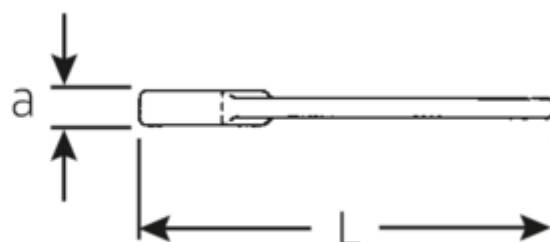

## Atrybuty techniczne.

Długość mm (L) 342 mm  
 Szerokość w poprzek  
 płaskowników [mm] 65 mm