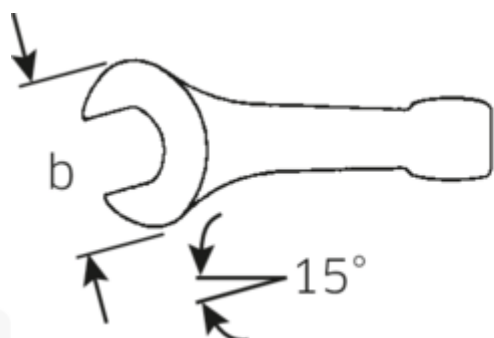

### 4204

Numer artykułu **42040065**  
 GTIN **4018754023745**  
 Modelka **4204 65 SCHLAG-  
 MAULSCHLUESSEL**

**Oznaczenie.** Klucz udarowy płaski SW 65mm d.342mm

**Właściwości.**

- DIN 133
- stal specjalna, stalowo szary

## Rysunek techniczny.

## Atrybuty techniczne.

Długość mm (L) 342 mm  
 Szerokość w poprzek  
 płaskowników [mm] 65 mm