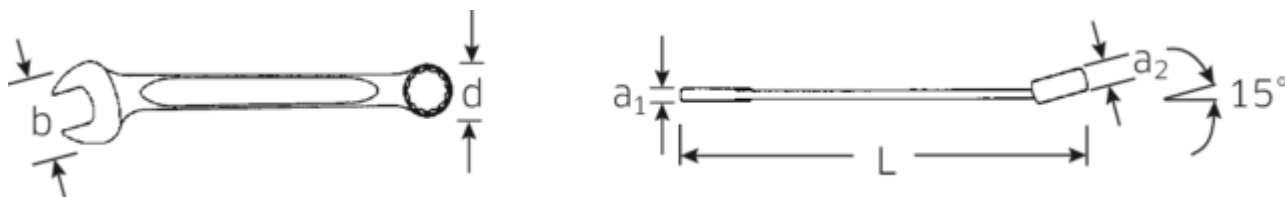

Najważniejsze cechy produktu.

BARDZIEJ WYTRZYMAŁE.

Przy przyłożeniu siły do klucza, największa siła działa na obszar pomiędzy szczęką a chwytem, dlatego też klucze STAHLWILLE są w tym miejscu wzmocnione. Specjalna konstrukcja czyni strefy obciążeń bardziej sprężystymi, co zmniejsza do minimum ryzyko złamania.

SMUKLEJSZE.

Niezwykle cienkościennie pierścienie ułatwiają pracę w ciasnych przestrzeniach. Ponadto pierścienie są wyższe niż standardowe nakrętki – co zapobiega zakleszczeniu się klucza na nakrętce.

Rysunek techniczny.