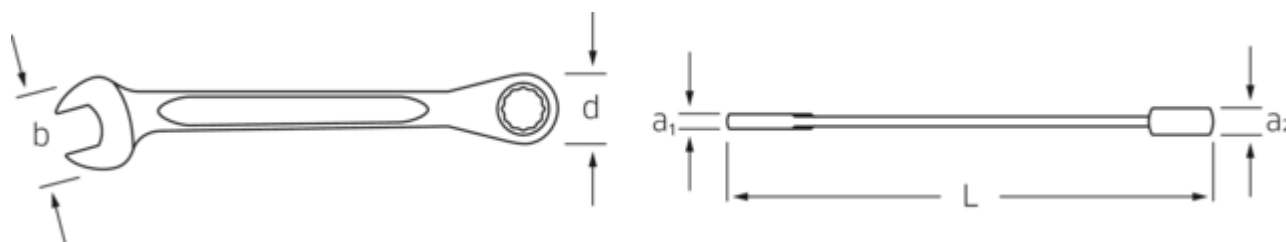

Dessin technique.

Attributs techniques.

Nombre de dents	72
Angle de travail	5 °
Width mm (b)	20 mm
d	22,0 mm
Length mm (L)	165 mm
Angle de la mâchoire	15 °
Ouverture [mm]	11 mm
Ouverture 1 [mm]	11 mm
Ouverture 2 [mm]	11 mm

Données logistiques.

Profondeur mm (IFS)	165
Largeur	20
Hauteur mm (IFS)	10
Longueur (emballé, mm)	250
Largeur (emballé, mm)	100
Height (packed, mm)	20
Volume (packed, dm3)	0.5 dm3
Code	40171111
Poids (brut, kg)	0,376
Poids PAP (kg)	0,000
Poids PVC (kg)	0,000
GTIN	4018754281893
Pays d'origine	TAIWAN, PROVINCE OF CHINA
Région d'origine	Ausländischer Ursprung
WEEE/ElektroG	nicht ear-pflichtig
Position tarifaire	82041100
Emballage	5
Poids	69 g

Variantes.

Art. no.	Réf. article (ERP)	Désignation de l'article (Autom.)	GTIN
40170808	17F 8 FLACH	Clé mixte à cliquet OPEN RATCH Taille 8mm L.145mm	4018754281862
40170909	17F 9 FLACH	Clé mixte à cliquet OPEN RATCH Taille 9mm L.150mm	4018754281879
40171010	17F 10 FLACH	Clé mixte à cliquet OPEN RATCH Taille 10mm L.160mm	4018754281886