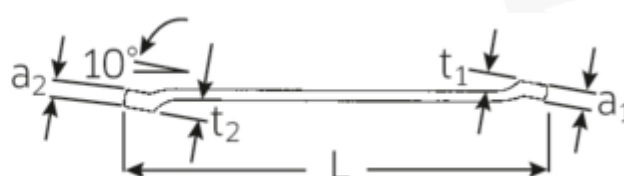

Rysunek techniczny.

Atrybuty techniczne.

a1	8,7 mm
a2	9,1 mm
Profil wyjściowy	Nasadka podwójna sześciokątna AS-drive

Dane logistyczne.

Głębokość mm (IFS)	232
Szerokość mm (IFS)	20
Wysokość mm (IFS)	15