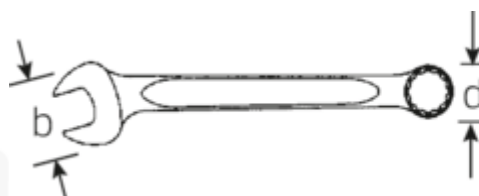

Klucze oczkowo-płaskie

130a

Numer artykułu **40572424**
 GTIN **4018754020669**
 Modelka **130 A 3/8**

Oznaczenie.

Klucz płasko-oczkowy SW 3/8" d.125mm

Właściwości.

- Fed. Spec. GGG-W-636 E
- HPQ®-stal wysokosprawna, chromowane

Zalety.

Wyprodukowano w Niemczech – STAHLWILLE Klucze oczkowo-płaskie 3/8", bok oczka 15° zakrzywiony, długość 125 mm, Fed. Spec. GGG-W-636 E, , 40572424

Niezwykle wytrzymały i trwały – mocniejszy niż jakakolwiek śruba

Specjalny proces produkcji umożliwia uzyskanie cienkościennych oczek – idealnych do wkręcania w trudno dostępne miejsca

Wysokiej jakości, antypoślizgowa struktura powierzchni – dla bezpiecznej pracy nawet z tłustymi rękami

Rysunek techniczny.

Atrybuty techniczne.

a1	5,2 mm
a2	7 mm

Dane logistyczne.

Głębokość mm (IFS)	124
Szerokość mm (IFS)	20

Width mm (b)	20,5 mm	Wysokość mm (IFS)	11
d	14,1 mm	Długość (w opakowaniu, mm)	130
DIN	Fed. Spec. GGG-W-636 E	Szerokość (w opakowaniu, mm)	40
Długość mm (L)	125 mm	Wysokość (w opakowaniu, mm)	38
Pozycja szczęk	15 °	Objętość (w opakowaniu, dm ³)	0.1976 dm ³
Szerokość w poprzek płaskowników [cal]	3/8 "	Numer artykułu	40572424
Szerokość w poprzek mieszkań 1 [cal]	3/8 "	Waga (brutto, kg)	0,320
Szerokość w poprzek mieszkań 2 [cal]	3/8 "	Waga PAP (kg)	0,000
		Waga PVC (kg)	0,003
		GTIN	4018754020669
		Kraj pochodzenia	GERMANY
		Region pochodzenia	Nordrhein-Westfalen
		WEEE/ElektroG	nicht ear-pflichtig
		Nr taryfy celnej	82041100
		Standard pakowania	10
		Weight	32 g