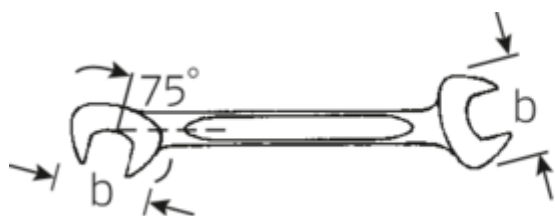

Małe klucze płaskie dwustronne ELECTRIC

ELECTRIC 12a

Numer artykułu	40462222
GTIN	4018754020003
Modelka	12 A 11/32

Oznaczenie. Klucz płaski dwustronny mały ELECTRIC SW 11/32" d.103mm

Właściwości.

- stal stopowa chromowa, chromowane

Rysunek techniczny.

Atrybuty techniczne.

a	3 mm
Width mm (b)	18,9 mm
Długość mm (L)	103 mm
Pozycja szczęk	15/75 °
Szerokość w poprzek płaskowników [cal]	11/32 "
Szerokość w poprzek mieszkań 1 [cal]	11/32 "
Szerokość w poprzek mieszkań 2 [cal]	11/32 "

Dane logistyczne.

Głębokość mm (IFS)	103
Szerokość mm (IFS)	19
Wysokość mm (IFS)	3
Długość (w opakowaniu, mm)	115
Szerokość (w opakowaniu, mm)	85
Wysokość (w opakowaniu, mm)	13
Objętość (w opakowaniu, dm ³)	0.127075 dm ³
Numer artykułu	40462222

Variants.

Nr art.	Nr artykułu (ERP)	Oznaczenie	GTIN
40461010	12 A 5/32	Klucz płaski dwustronny mały ELECTRIC SW 5/32" d.70mm	4018754019922
40461212	12 A 3/16	Klucz płaski dwustronny mały ELECTRIC SW 3/16" d.70mm	4018754019939
40461313	12 A 13/64	Klucz płaski dwustronny mały ELECTRIC SW 13/64" d.78mm	4018754019946
40461414	12 A 7/32	Klucz płaski dwustronny mały ELECTRIC SW 7/32" d.78mm	4018754019953
40461515	12 A 15/64	Klucz płaski dwustronny mały ELECTRIC SW 15/64" d.78mm	4018754019960
40461616	12 A 1/4	Klucz płaski dwustronny mały ELECTRIC SW 1/4" d.91mm	4018754019977
40461818	12 A 9/32	Klucz płaski dwustronny mały ELECTRIC SW 9/32" d.91mm	4018754019984
40462020	12 A 5/16	Klucz płaski dwustronny mały ELECTRIC SW 5/16" d.96mm	4018754019991
40462222	12 A 11/32	Klucz płaski dwustronny mały ELECTRIC SW 11/32" d.103mm	4018754020003
40462424	12 A 3/8	Klucz płaski dwustronny mały ELECTRIC SW 3/8" d.105mm	4018754020010
40462828	12 A 7/16	Klucz płaski dwustronny mały ELECTRIC SW 7/16" d.116mm	4018754020027
40463232	12 A 1/2	Klucz płaski dwustronny mały ELECTRIC SW 1/2" d.131mm	4018754020034
40463434	12 A 9/16	Klucz płaski dwustronny mały ELECTRIC SW 9/16" d.131mm	4018754020041