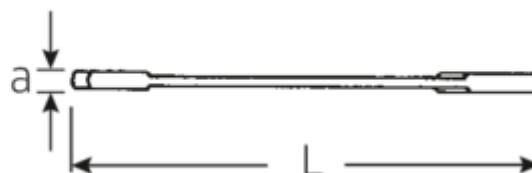

Małe klucze płaskie dwustronne ELECTRIC

ELECTRIC 12a

Numer artykułu	40462222
GTIN	4018754020003
Modelka	12 A 11/32

Oznaczenie. Klucz płaski dwustronny mały ELECTRIC SW 11/32" d.103mm

Właściwości.

- stal stopowa chromowa, chromowane

Rysunek techniczny.

Atrybuty techniczne.

a	3 mm
Width mm (b)	18,9 mm
Długość mm (L)	103 mm
Pozycja szczęk	15/75 °
Szerokość w poprzek płaskowników [cal]	11/32 "
Szerokość w poprzek mieszkań 1 [cal]	11/32 "
Szerokość w poprzek mieszkań 2 [cal]	11/32 "

Dane logistyczne.

Głębokość mm (IFS)	103
Szerokość mm (IFS)	19
Wysokość mm (IFS)	3
Długość (w opakowaniu, mm)	115
Szerokość (w opakowaniu, mm)	85
Wysokość (w opakowaniu, mm)	13
Objętość (w opakowaniu, dm ³)	0.127075 dm ³
Numer artykułu	40462222