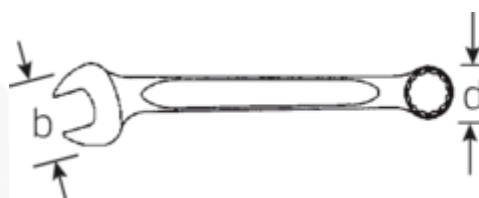

Klucze płasko-oczkowe we wkładce TCS

OPEN BOX TCS WT 13/18 6-24 mm

Numer artykułu	96830121
GTIN	4018754248766
Modelka	TCS WT 13/18 6-24MM

Oznaczenie.

Zestaw kluczy płasko-oczkowych OPEN BOX TCS WT 13/18 6-24MM 6 - 24 18 szt.

Właściwości.

- do szuflad skrzyni narzędziowej Nr 13217
- 460 x 250 x 60 mm
- 18-elementowy

Zalety.

Wyprodukowano w Niemczech – STAHLWILLE Klucze płasko-oczkowe we wkładce TCS w wytrzymałym, 18 szt.-cz., 6 - 24, bok oczka zakrzywiony, DIN 3113 Form B, 96830121

Niezwykle wytrzymały i trwały – mocniejszy niż jakiegokolwiek śruba

Specjalny proces produkcji umożliwia uzyskanie cienkościennych oczek – idealnych do wkręcania w trudno dostępne miejsca

Wysokiej jakości, antypoślizgowa struktura powierzchni – dla bezpiecznej pracy nawet z tłustymi rękami

Rysunek techniczny.

Atrybuty techniczne.

Liczba narzędzi 18 szt.

Dane logistyczne.

Głębokość mm (IFS) 460

Zakres	6 - 24	Szerokość mm (IFS)	250
Width mm (b)	460 mm	Wysokość mm (IFS)	30
DIN	DIN 3113 Form B	Długość (w opakowaniu, mm)	460
Wysokość mm (h)	60 mm	Szerokość (w opakowaniu, mm)	250
Długość mm (L)	250 mm	Wysokość (w opakowaniu, mm)	30
		Objętość (w opakowaniu, dm³)	3.45 dm ³
		Numer artykułu	96830121
		Waga (brutto, kg)	1,940
		Waga PAP (kg)	0,000
		Waga PVC (kg)	0,000
		GTIN	4018754248766
		Kraj pochodzenia	GERMANY
		Region pochodzenia	Nordrhein-Westfalen
		WEEE/ElektroG	nicht ear-pflichtig
		Nr taryfy celnej	82041100
		Standard pakowania	1
		Weight	1940 g