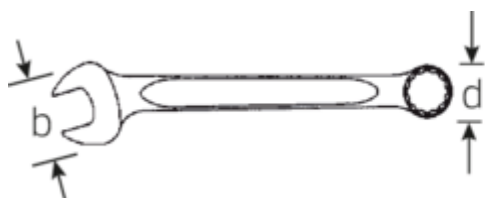

### PLUS STABLES.

Comme les plus grandes forces agissent sur la partie entre la fourche et la tige, cette zone est renforcée chez STAHLWILLE. Grâce à sa conception spéciale, les zones de charge sont plus stables et le risque de rupture est réduit à son minimum.

**PLUS ÉTROITES.**

Les bagues à parois extrêmement minces permettent de travailler dans des endroits difficiles d'accès. De plus, les bagues sont plus hautes que les écrous standard - tout blocage est impossible.

**Dessin technique.****Attributs techniques.**

a1	9,6 mm
a2	17 mm
Width mm (b)	74 mm
d	47 mm
DIN	DIN 3113 Form A
Length mm (L)	450 mm
Angle de la mâchoire	15 °
Ouverture [pouces]	1 5/16 "
Ouverture 1 [pouces]	1 5/16 "
Ouverture 2 [pouces]	1 5/16 "