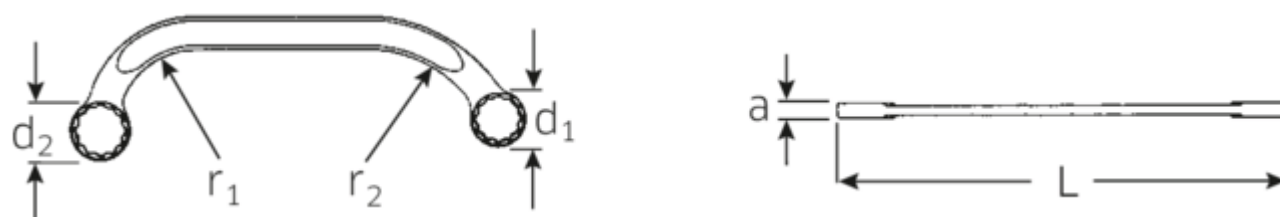

### PLUS ÉTROITES.

Les bagues à parois extrêmement minces permettent de travailler dans des endroits difficiles d'accès. De plus, les bagues sont plus hautes que les écrous standard - tout blocage est impossible.

## Attributs techniques.

a	8,5 mm
Empreinte	Hexagone double AS-drive
d1	25,3 mm
d2	27,5 mm
Length mm (L)	200 mm
r1	47 mm
r2	68 mm
Ouverture 1 [mm]	16 mm
Ouverture 2 [mm]	18 mm