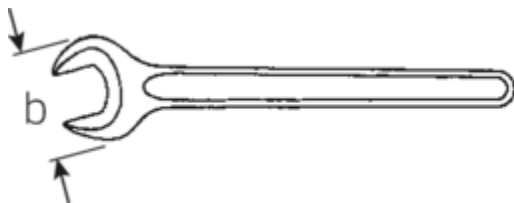

## Clés à fourche simples

4004

N° d'art. 40040320

GTIN 4018754018338

Modèle 4004 32 EINMAULSCHLUESSEL

**Désignation.** Clé plate Taille 32mm L.273mm

**Caractéristiques.**

- DIN 894 jusqu'à 85 mm
- acier spécial, exécution gris métallisé

**Avantages.**

DIN 894 à 85 mm

**Dessin technique.****Attributs techniques.**

a	11,8 mm
Width mm (b)	66 mm
Length mm (L)	273 mm
Ouverture [mm]	32 mm
Ouverture 1 [mm]	32 mm

**Données logistiques.**

Profondeur mm (IFS)	270
Largeur	65
Hauteur mm (IFS)	12
Longueur (emballé, mm)	280
Largeur (emballé, mm)	90
Height (packed, mm)	51

## Variantes.

Art. no.	Réf. article (ERP)	Désignation de l'article (Autom.)	GTIN
40040240	4004 24 EINMAULSCHLUESSEL	Clé plate Taille 24mm L.215mm	4018754018307
40040270	4004 27 EINMAULSCHLUESSEL	Clé plate Taille 27mm L.238mm	4018754018314
40040300	4004 30 EINMAULSCHLUESSEL	Clé plate Taille 30mm L.261mm	4018754018321
40040320	4004 32 EINMAULSCHLUESSEL	Clé plate Taille 32mm L.273mm	4018754018338
40040360	4004 36 EINMAULSCHLUESSEL	Clé plate Taille 36mm L.300mm	4018754018345
40040410	4004 41 EINMAULSCHLUESSEL	Clé plate Taille 41mm L.335mm	4018754018352
40040460	4004 46 EINMAULSCHLUESSEL	Clé plate Taille 46mm L.369mm	4018754018369
40040500	4004 50 EINMAULSCHLUESSEL	Clé plate Taille 50mm L.412mm	4018754018376
40040550	4004 55 EINMAULSCHLUESSEL	Clé plate Taille 55mm L.457mm	4018754018383
40040600	4004 60 EINMAULSCHLUESSEL	Clé plate Taille 60mm L.492mm	4018754018390
40040650	4004 65 EINMAULSCHLUESSEL	Clé plate Taille 65mm L.528mm	4018754018406
40040700	4004 70 EINMAULSCHLUESSEL	Clé plate Taille 70mm L.572mm	4018754018413
40040750	4004 75 EINMAULSCHLUESSEL	Clé plate Taille 75mm L.608mm	4018754018420
40040800	4004 80 EINMAULSCHLUESSEL	Clé plate Taille 80mm L.645mm	4018754018437