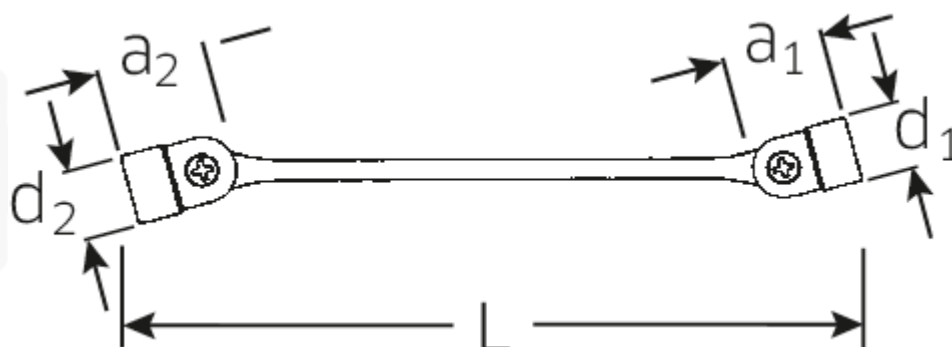

Clés à têtes articulées FLEXI

FLEXI 29

N° d'art. 43010809
GTIN 4018754025657
Modèle 29 8 X 9

Désignation.

Clé articulée double FLEXI Taille 8 x 9mm L.201mm

Caractéristiques.

- avec clés métriques inégales
- avec six pans doubles pivotants
- Construction stable, mince et légère
- Résistance élevée à la flexion grâce au profil en double T
- Manipulable, Surface agréable à la peau grâce à la finition ronde de STAHLWILLE
- Extrêmement résistante, durée de vie exceptionnelle
- Forgé en matrice, trempé et refroidi dans un bain d'huile
- Chrome-Alloy-Steel, chromé

Avantages.

à double hexagone

Dessin technique.

Attributs techniques.

a1	11,9 mm
a2	13,4 mm
Empreinte	Hexagone double AS-drive
d1	26 mm
d2	27,5 mm
Length mm (L)	201 mm
Ouverture [mm]	8 x 9 mm
Ouverture 1 [mm]	8 mm
Ouverture 2 [mm]	9 mm

Données logistiques.

Profondeur mm (IFS)	200
Largeur	14
Hauteur mm (IFS)	14
Longueur (emballé, mm)	202
Largeur (emballé, mm)	65
Height (packed, mm)	39
Volume (packed, dm3)	0.51207 dm3
Code	43010809
Poids (brut, kg)	0,810
Poids PAP (kg)	0,000
Poids PVC (kg)	0,006
GTIN	4018754025657
Pays d'origine	GERMANY
Région d'origine	Nordrhein-Westfalen
WEEE/ElektroG	nicht ear-pflichtig
Position tarifaire	82041100
Emballage	10
Poids	81 g

Variantes.

Art. no.	Réf. article (ERP)	Désignation de l'article (Autom.)	GTIN
43010809	29 8 X 9	Clé articulée double FLEXI Taille 8 x 9mm L.201mm	4018754025657
43011011	29 10 X 11	Clé articulée double FLEXI Taille 10 x 11mm L.202mm	4018754025664
43011013	29 10 X 13	Clé articulée double FLEXI Taille 10 x 13mm L.230,5mm	4018754025688
43011213	29 12 X 13	Clé articulée double FLEXI Taille 12 x 13mm L.228mm	4018754025695
43011415	29 14 X 15	Clé articulée double FLEXI Taille 14 x 15mm L.227mm	4018754025732
43011617	29 16 X 17	Clé articulée double FLEXI Taille 16 x 17mm L.247mm	4018754025756
43011618	29 16 X 18	Clé articulée double FLEXI Taille 16 x 18mm L.249mm	4018754025763
43011719	29 17 X 19	Clé articulée double FLEXI Taille 17 x 19mm L.250mm	4018754025770