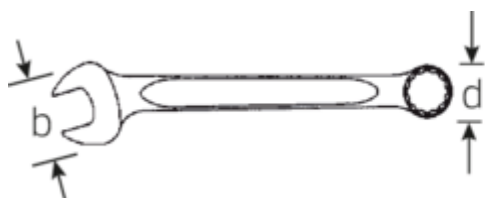

Une structure de surface antidérapante, de qualité supérieure - pour un travail plus sûr, même avec des mains huileuses

Points forts du produit.

PLUS STABLES.

Comme les plus grandes forces agissent sur la partie entre la fourche et la tige, cette zone est renforcée chez STAHLWILLE. Grâce à sa conception spéciale, les zones de charge sont plus stables et le risque de rupture est réduit à son minimum.

**PLUS ÉTROITES.**

Les bagues à parois extrêmement minces permettent de travailler dans des endroits difficiles d'accès. De plus, les bagues sont plus hautes que les écrous standard - tout blocage est impossible.

Dessin technique.**Attributs techniques.**

a1	7,8 mm
a2	14 mm
Width mm (b)	53 mm
d	34,9 mm
DIN	DIN 3113 Form A
Length mm (L)	280 mm
Angle de la mâchoire	15 °
Ouverture [pouces]	15/16 "
Ouverture 1 [pouces]	15/16 "
Ouverture 2 [pouces]	15/16 "