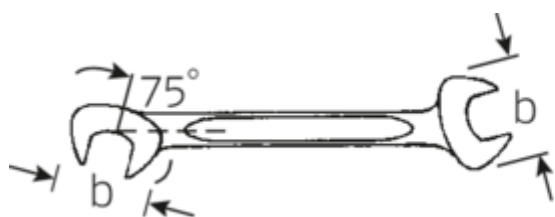

Zestaw kluczy płaskich dwustronnych ELECTRIC, stalowych

ELECTRIC 12a

Numer artykułu	96404654
GTIN	4018754080830
Modelka	12A/13

Oznaczenie.

Zestaw kluczy płaskich dwustronnych ELECTRIC 12A/13 5/32 - 9/16 13 szt.

Rysunek techniczny.

Atrybuty techniczne.

Liczba narzędzi	13 szt.
Zakres	5/32 - 9/16
Nr	12a/13

Dane logistyczne.

Głębokość mm (IFS)	165
Szerokość mm (IFS)	140
Wysokość mm (IFS)	15
Długość (w opakowaniu, mm)	165

Szerokość (w opakowaniu, mm)	140
Wysokość (w opakowaniu, mm)	15
Objętość (w opakowaniu, dm ³)	0.3465 dm ³
Numer artykułu	96404654
Waga (brutto, kg)	0,320
Waga PAP (kg)	0,000
Waga PVC (kg)	0,005
GTIN	4018754080830
Kraj pochodzenia	GERMANY
Region pochodzenia	Nordrhein-Westfalen
WEEE/ElektroG	nicht ear-pflichtig
Nr taryfy celnej	82041100
Standard pakowania	1
Weight	320 g