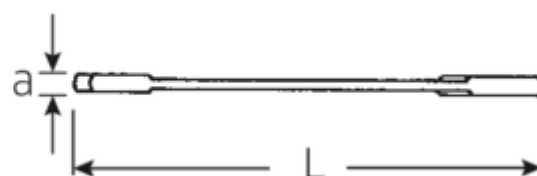

Zestaw kluczy płaskich dwustronnych ELECTRIC, stalowych

ELECTRIC 12a

Numer artykułu	96404654
GTIN	4018754080830
Modelka	12A/13

Oznaczenie.

Zestaw kluczy płaskich dwustronnych ELECTRIC 12A/13 5/32 - 9/16 13 szt.

Właściwości.

Pokrowiec wykonany z bardzo wytrzymałego materiału tekstylnego z zapięciem na rzep.

Zalety.

Klucze o stalowych, nierównych szerokościach w zwijanym etui

Indywidualnie: 2 wolne przegródki w zwijanym etui, aby dodać kolejne rozmiary kluczy

Rysunek techniczny.

Atrybuty techniczne.

Liczba narzędzi	13 szt.
Zakres	5/32 - 9/16
Nr	12a/13

Dane logistyczne.

Głębokość mm (IFS)	165
Szerokość mm (IFS)	140
Wysokość mm (IFS)	15
Długość (w opakowaniu, mm)	165