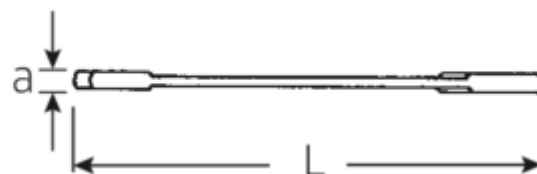

#### Désignation.

Clé à fourche doubles petite ELECTRIC Taille 9mm L.103mm

#### Caractéristiques.

- Version droite, position de la mâchoire à 15° et 75°
- construction intelligente stable, mince et légère
- résistance élevée à la flexion grâce au profil en double T
- maniable, surface agréable pour la peau grâce à la finition ronde de STAHLWILLE
- extrêmement résistante, durée de vie exceptionnelle
- forgée dans une matrice, trempée et refroidie dans un bain d'huile
- Chrome-Alloy-Steel, chromé

#### Attributs techniques.

a	3 mm
Width mm (b)	18,9 mm
Length mm (L)	103 mm
Angle de la mâchoire	15/75 °
Ouverture [mm]	9 mm
Ouverture 1 [mm]	9 mm