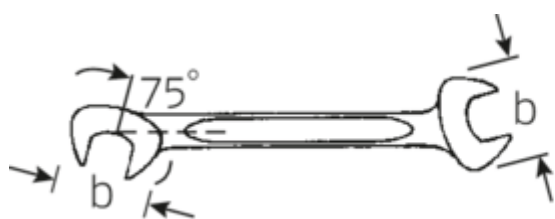

#### Désignation.

Clé à fourche doubles petite ELECTRIC Taille 9mm L.103mm

#### Caractéristiques.

- Version droite, position de la mâchoire à 15° et 75°
- construction intelligente stable, mince et légère
- résistance élevée à la flexion grâce au profil en double T
- maniable, surface agréable pour la peau grâce à la finition ronde de STAHLWILLE
- extrêmement résistante, durée de vie exceptionnelle
- forgée dans une matrice, trempée et refroidie dans un bain d'huile
- Chrome-Alloy-Steel, chromé

#### Attributs techniques.

a	3 mm
Width mm (b)	18,9 mm
Length mm (L)	103 mm
Angle de la mâchoire	15/75 °
Ouverture [mm]	9 mm
Ouverture 1 [mm]	9 mm

40065555 12 5,5

Clé à fourche doubles petite ELECTRIC  
Taille 5,5mm L.78mm

4018754018703