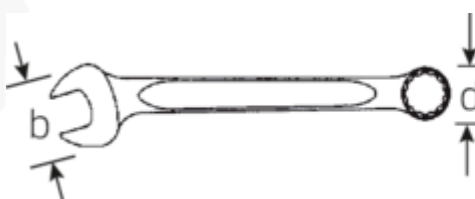

Jeu de clés mixtes

OPEN BOX 13a

N° d'art. **96404812**
 GTIN **4018754101979**
 Modèle **13A/10 KT**

Désignation.

Jeu de clés mixtes OPEN BOX 13A/10 KT 1/4 - 3/4 10 pcs.

Avantages.

Made in Germany - Jeu de clés mixtes OPEN BOX en carton, 10 pcs.-pièces, 1/4 - 3/4 mm, côté anneau coudé à 15°, DIN 3113 Form A,

Le procédé de fabrication spécial permet d'avoir des anneaux à parois minces - idéal pour visser dans des endroits difficiles d'accès

Extrêmement résistante et durable - plus solide que n'importe quelle vis

Une structure de surface antidérapante, de qualité supérieure - pour un travail plus sûr, même avec des mains huileuses

Dessin technique.

Attributs techniques.

Nombre d'outils	10 pcs.
p. ex. de la plus petite à la plus grande ouverture de clé Façon d'écrire Exemple : 10 - 22	1/4 - 3/4
DIN	DIN 3113 Form A
Angle de la mâchoire	15 °
N°	13a/10KT