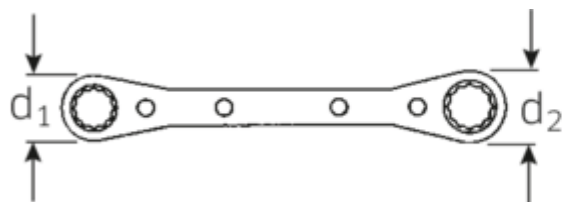

### Désignation.

Clé polygonale double à cliquet Taille 7 x 8mm L.109mm

### Caractéristiques.

- 12 pans
- droites
- 22 dents
- chromées

### Attributs techniques.

a	9 mm
Empreinte	Hexagone double AS-drive
d1	15 mm