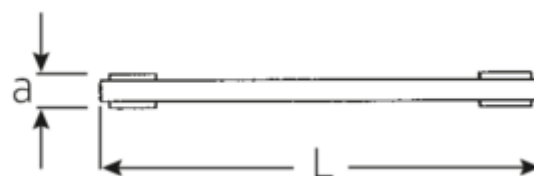

Rysunek techniczny.

Atrybuty techniczne.

a	12 mm
Profil wyjściowy	Nasadka podwójna sześciokątna AS-drive
d1	33 mm

Dane logistyczne.

Głębokość mm (IFS)	206
Szerokość mm (IFS)	37
Wysokość mm (IFS)	13