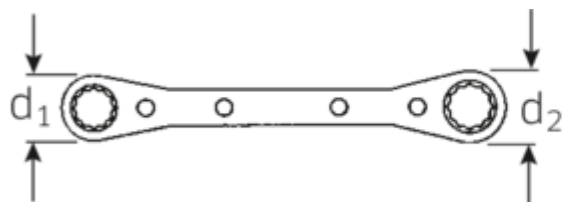

#### Oznaczenie.

Dwustronny klucz oczkowy z grzechotką SW 17 x 19mm d.205mm

#### Właściwości.

- z podwójnym sześciokątem
- proste
- 22 zęby
- chromowane

#### Atrybuty techniczne.

a	12 mm
Profil wyjściowy	Nasadka podwójna sześciokątna AS-drive
d1	33 mm