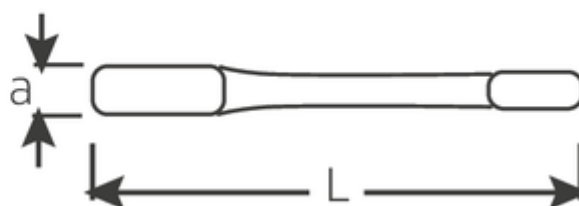

Klucze oczkowe do pobijania

4205

Numer artykułu **42050026**
 GTIN **4018754024070**
 Modelka **4205 26 SCHLAG-
 RINGSCHLUESSEL**

Oznaczenie. Klucz oczkowy udarowy SW 26mm d.160mm

Właściwości.

- DIN 7444
- stal specjalna, szara

Zalety.

DIN 7444

Rysunek techniczny.

Atrybuty techniczne.

a	15 mm
Width mm (b)	42,5 mm
Długość mm (L)	160 mm
Szerokość w poprzek płaskowników [mm]	26 mm

Dane logistyczne.

Głębokość mm (IFS)	180
Szerokość mm (IFS)	46
Wysokość mm (IFS)	16
Długość (w opakowaniu, mm)	180

Szerokość w poprzek mieszkań 26 mm
1 [mm]

Szerokość (w opakowaniu, mm)	46
Wysokość (w opakowaniu, mm)	16
Objętość (w opakowaniu, dm ³)	0.13248 dm ³
Numer artykułu	42050026
Waga (brutto, kg)	0,200
Waga PAP (kg)	0,000
Waga PVC (kg)	0,006
GTIN	4018754024070
Kraj pochodzenia	GERMANY
Region pochodzenia	Nordrhein-Westfalen
WEEE/ElektroG	nicht ear-pflichtig
Nr taryfy celnej	82041100
Standard pakowania	1
Weight	200 g