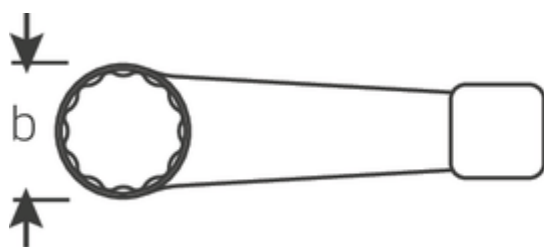

Klucze oczkowe do pobijania

4205

Numer artykułu **42050026**
 GTIN **4018754024070**
 Modelka **4205 26 SCHLAG-
 RINGSCHLUESSEL**

Oznaczenie. Klucz oczkowy udarowy SW 26mm d.160mm

Właściwości.

- DIN 7444
- stal specjalna, szara

Zalety.

DIN 7444

Rysunek techniczny.

Atrybuty techniczne.

a	15 mm
Width mm (b)	42,5 mm
Długość mm (L)	160 mm
Szerokość w poprzek płaskowników [mm]	26 mm

Dane logistyczne.

Głębokość mm (IFS)	180
Szerokość mm (IFS)	46
Wysokość mm (IFS)	16
Długość (w opakowaniu, mm)	180

Szerokość w poprzek mieszkań 26 mm
1 [mm]

Szerokość (w opakowaniu, mm)	46
Wysokość (w opakowaniu, mm)	16
Objętość (w opakowaniu, dm ³)	0.13248 dm ³
Numer artykułu	42050026
Waga (brutto, kg)	0,200
Waga PAP (kg)	0,000
Waga PVC (kg)	0,006
GTIN	4018754024070
Kraj pochodzenia	GERMANY
Region pochodzenia	Nordrhein-Westfalen
WEEE/ElektroG	nicht ear-pflichtig
Nr taryfy celnej	82041100
Standard pakowania	1
Weight	200 g