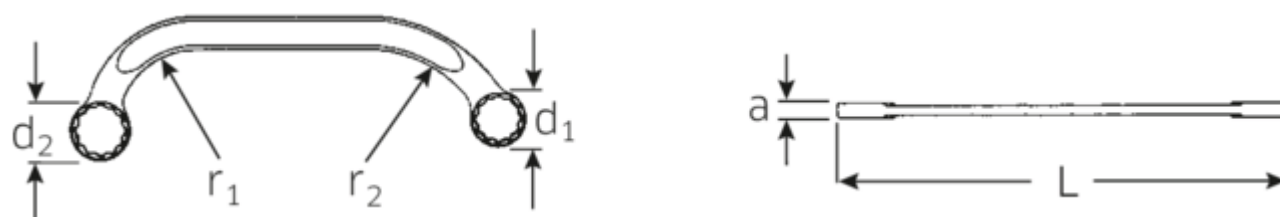

Dwustronne klucze oczkowe STARTER

STARTER 27

Numer artykułu	41091416
GTIN	4018754022052
Modelka	27 14 X 16

Oznaczenie.

Zestawy dwustronnych kluczy oczkowych STARTER SW 14 x 16 mm d.179mm

Właściwości.

- ISO 3318
- stal stopowa chromowa, chromowane

Zalety.

ISO 3318

Najważniejsze cechy produktu.

SMUKLEJSZE.

Niezwykle cienkościenne pierścienie ułatwiają pracę w ciasnych przestrzeniach. Ponadto pierścienie są wyższe niż standardowe nakrętki – co zapobiega zakleszczeniu się klucza na nakrętce.

PRODUCT IMAGE
IN PROGRESS

Rysunek techniczny.

Atrybuty techniczne.

a	7,5 mm
Profil wyjściowy	Nasadka podwójna sześciokątna AS-drive
d1	21 mm
d2	24,5 mm
Długość mm (L)	179 mm
r1	36 mm
r2	64 mm
Szerokość w poprzek mieszkań 1 [mm]	14 mm
Szerokość w poprzek mieszkań 2 [mm]	16 mm

Dane logistyczne.

Głębokość mm (IFS)	179
Szerokość mm (IFS)	63
Wysokość mm (IFS)	8
Długość (w opakowaniu, mm)	181
Szerokość (w opakowaniu, mm)	65
Wysokość (w opakowaniu, mm)	60
Objętość (w opakowaniu, dm ³)	0.7059 dm ³
Numer artykułu	41091416
Waga (brutto, kg)	0,910
Waga PAP (kg)	0,000
Waga PVC (kg)	0,010
GTIN	4018754022052
Kraj pochodzenia	GERMANY
Region pochodzenia	Nordrhein-Westfalen
WEEE/ElektroG	nicht ear-pflichtig
Nr taryfy celnej	82041100
Standard pakowania	10
Weight	91 g