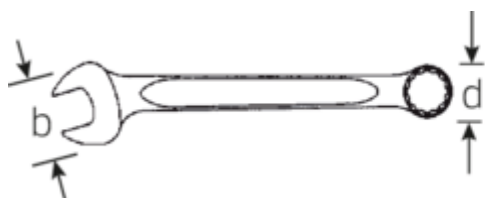

Une structure de surface antidérapante, de qualité supérieure - pour un travail plus sûr, même avec des mains huileuses

Points forts du produit.

PLUS STABLES.

Comme les plus grandes forces agissent sur la partie entre la fourche et la tige, cette zone est renforcée chez STAHLWILLE. Grâce à sa conception spéciale, les zones de charge sont plus stables et le risque de rupture est réduit à son minimum.

**PLUS ÉTROITES.**

Les bagues à parois extrêmement minces permettent de travailler dans des endroits difficiles d'accès. De plus, les bagues sont plus hautes que les écrous standard - tout blocage est impossible.

Dessin technique.**Attributs techniques.**

a1	8,4 mm
a2	14,5 mm
Width mm (b)	55 mm
d	37,2 mm
DIN	DIN 3113 Form A
Length mm (L)	300 mm
Angle de la mâchoire	15 °
Ouverture [pouces]	1 "
Ouverture 1 [pouces]	1 "
Ouverture 2 [pouces]	1 "