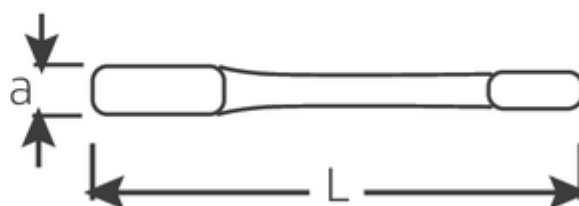

Klucze oczkowe do pobijania

4205

Numer artykułu **42050041**
 GTIN **4018754024179**
 Modelka **4205 41 SCHLAG-
 RINGSCHLUESSEL**

Oznaczenie. Klucz oczkowy uderowy SW 41mm d.225mm

Właściwości.

- DIN 7444
- stal specjalna, szara

Zalety.

DIN 7444

Rysunek techniczny.

Atrybuty techniczne.

a	20,5 mm
Width mm (b)	66 mm
Długość mm (L)	225 mm
Szerokość w poprzek płaskowników [mm]	41 mm

Dane logistyczne.

Głębokość mm (IFS)	230
Szerokość mm (IFS)	67
Wysokość mm (IFS)	20
Długość (w opakowaniu, mm)	231

Szerokość w poprzek mieszkań 41 mm
1 [mm]

Szerokość (w opakowaniu, mm)	68
Wysokość (w opakowaniu, mm)	21
Objętość (w opakowaniu, dm ³)	0.329868 dm ³
Numer artykułu	42050041
Waga (brutto, kg)	0,730
Waga PAP (kg)	0,000
Waga PVC (kg)	0,000
GTIN	4018754024179
Kraj pochodzenia	GERMANY
Region pochodzenia	Nordrhein-Westfalen
WEEE/ElektroG	nicht ear-pflichtig
Nr taryfy celnej	82041100
Standard pakowania	1
Weight	730 g