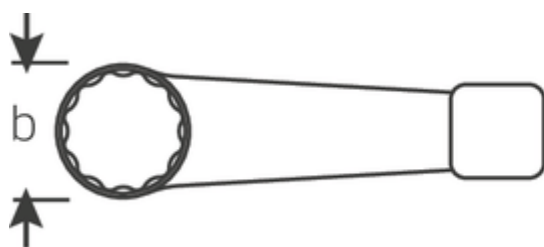

Klucze oczkowe do pobijania

4205

Numer artykułu **42050041**
 GTIN **4018754024179**
 Modelka **4205 41 SCHLAG-
 RINGSCHLUESSEL**

Oznaczenie. Klucz oczkowy uderowy SW 41mm d.225mm

Właściwości.

- DIN 7444
- stal specjalna, szara

Zalety.

DIN 7444

Rysunek techniczny.

Atrybuty techniczne.

a	20,5 mm
Width mm (b)	66 mm
Długość mm (L)	225 mm
Szerokość w poprzek płaskowników [mm]	41 mm

Dane logistyczne.

Głębokość mm (IFS)	230
Szerokość mm (IFS)	67
Wysokość mm (IFS)	20
Długość (w opakowaniu, mm)	231

Szerokość w poprzek mieszkań 41 mm
1 [mm]

Szerokość (w opakowaniu, mm)	68
Wysokość (w opakowaniu, mm)	21
Objętość (w opakowaniu, dm ³)	0.329868 dm ³
Numer artykułu	42050041
Waga (brutto, kg)	0,730
Waga PAP (kg)	0,000
Waga PVC (kg)	0,000
GTIN	4018754024179
Kraj pochodzenia	GERMANY
Region pochodzenia	Nordrhein-Westfalen
WEEE/ElektroG	nicht ear-pflichtig
Nr taryfy celnej	82041100
Standard pakowania	1
Weight	730 g