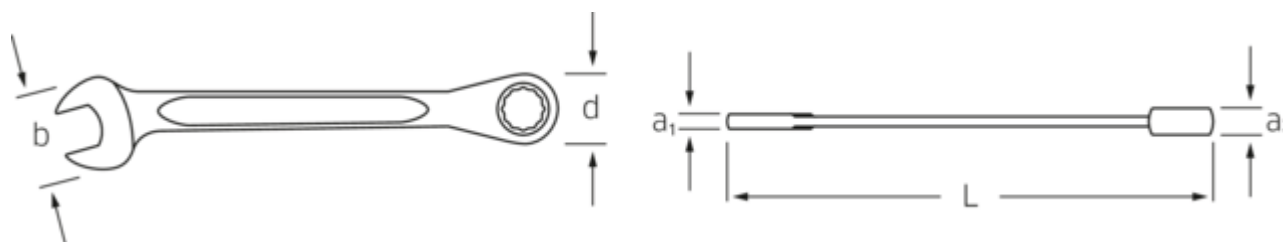

Rysunek techniczny.

Atrybuty techniczne.

Liczba zębów	72
Kąt roboczy	5 °
Width mm (b)	20 mm
d	22,0 mm
Długość mm (L)	165 mm
Pozycja szczęk	15 °
Szerokość w poprzek płaskowników [mm]	11 mm
Szerokość w poprzek mieszkań 1 [mm]	11 mm
Szerokość w poprzek mieszkań 2 [mm]	11 mm

Dane logistyczne.

Głębokość mm (IFS)	165
Szerokość mm (IFS)	20
Wysokość mm (IFS)	10
Długość (w opakowaniu, mm)	250
Szerokość (w opakowaniu, mm)	100
Wysokość (w opakowaniu, mm)	20
Objętość (w opakowaniu, dm³)	0.5 dm³
Numer artykułu	40171111
Waga (brutto, kg)	0,376
Waga PAP (kg)	0,000
Waga PVC (kg)	0,000
GTIN	4018754281893
Kraj pochodzenia	TAIWAN, PROVINCE OF CHINA
Region pochodzenia	Ausländischer Ursprung
WEEE/ElektroG	nicht ear-pflichtig
Nr taryfy celnej	82041100
Standard pakowania	5
Weight	69 g

Variants.

Nr art.	Nr artykułu (ERP)	Oznaczenie	GTIN
40170808	17F 8 FLACH	Klucz płasko-oczkowy z grzechotką OPEN RATCH SW 8mm d.145mm	4018754281862