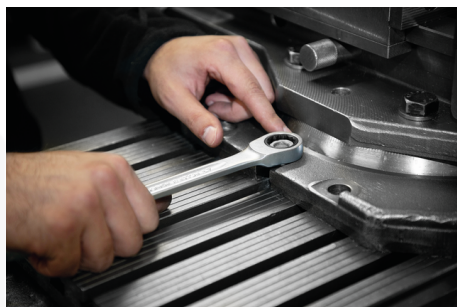

Klucz płasko-oczkowy z grzechotką OPEN RATCH

OPEN RATCH 17F

Numer artykułu	40171111
GTIN	4018754281893
Modelka	17F 11 FLACH

Oznaczenie.

Klucz płasko-oczkowy z grzechotką OPEN RATCH SW 11mm d.165mm

Właściwości.

- rozmiary metryczne
- dwusześciokątna końcówka pierścienia zapadkowego, płaska
- z otwartym końcem przesuniętym o 15°
- mechanizm zapadkowy z 72 zębami, działający kąt 5°
- zmień kierunek grzechotki przez przekręcenie klucza
- ekstremalna nośność i maksymalna wytrzymałość na zginanie
- kute matrycowo z wysokiej jakości stopu chromu, chromowana

Zalety.

Zintegrowana grzechotka z 72 zębami umożliwia kąt roboczy wynoszący tylko 5° – dla efektywnej pracy nawet w najciaśniejszych miejscach

Przyspieszenie w prawo/lewo przez obrót klucza

Wysokiej jakości, antypoślizgowa struktura powierzchni – dla bezpiecznej pracy nawet z tłustymi rękami

Jako jeden z niewielu producentów, STAHLWILLE oferuje kompleksowo zróżnicowany asortyment napędu metrycznego, calowego, wielowypustowego i klucze TORX®.

BARDZIEJ PRECYZYJNE.

Nasze bardzo wąskie tolerancje produkcyjne i powtarzalna dokładność wymiarowa zapewniają, że każdy klucz STAHLWILLE jest w tym samym stopniu dopasowany. W ten sposób zarówno klucze płaskie, jak i oczkowe zawsze będą mocno przylegać do tła elementu mocującego – zapewniając pewne przyleganie.