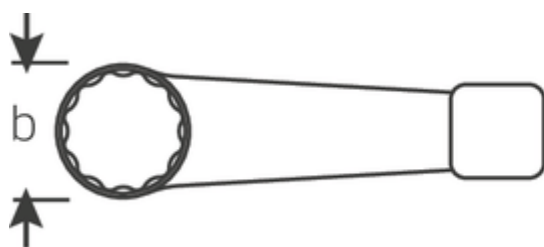

Klucze oczkowe do pobijania

4205

Numer artykułu **42050095**
 GTIN **4018754024360**
 Modelka **4205 95 SCHLAG-
 RINGSCHLUESSEL**

Oznaczenie. Klucz oczkowy uderowy SW 95mm d.400mm

Właściwości.

- DIN 7444
- stal specjalna, szara

Zalety.

DIN 7444

Rysunek techniczny.

Atrybuty techniczne.

a	41,5 mm
Width mm (b)	152 mm
Długość mm (L)	400 mm
Szerokość w poprzek płaskowników [mm]	95 mm

Dane logistyczne.

Głębokość mm (IFS)	390
Szerokość mm (IFS)	142
Wysokość mm (IFS)	40
Długość (w opakowaniu, mm)	390

Szerokość w poprzek mieszkań 95 mm
1 [mm]

Szerokość (w opakowaniu, mm)	142
Wysokość (w opakowaniu, mm)	40
Objętość (w opakowaniu, dm ³)	2.2152 dm ³
Numer artykułu	42050095
Waga (brutto, kg)	4,900
Waga PAP (kg)	0,000
Waga PVC (kg)	0,000
GTIN	4018754024360
Kraj pochodzenia	GERMANY
Region pochodzenia	Nordrhein-Westfalen
WEEE/ElektroG	nicht ear-pflichtig
Nr taryfy celnej	82041100
Standard pakowania	1
Weight	4900 g