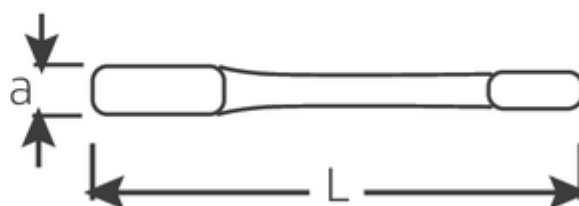

Klucze oczkowe do pobijania

4205

Numer artykułu **42050095**
 GTIN **4018754024360**
 Modelka **4205 95 SCHLAG-
 RINGSCHLUESSEL**

Oznaczenie. Klucz oczkowy uderowy SW 95mm d.400mm

Właściwości.

- DIN 7444
- stal specjalna, szara

Zalety.

DIN 7444

Rysunek techniczny.

Atrybuty techniczne.

a	41,5 mm
Width mm (b)	152 mm
Długość mm (L)	400 mm
Szerokość w poprzek płaskowników [mm]	95 mm

Dane logistyczne.

Głębokość mm (IFS)	390
Szerokość mm (IFS)	142
Wysokość mm (IFS)	40
Długość (w opakowaniu, mm)	390

Szerokość w poprzek mieszkań 95 mm
1 [mm]

Szerokość (w opakowaniu, mm)	142
Wysokość (w opakowaniu, mm)	40
Objętość (w opakowaniu, dm ³)	2.2152 dm ³
Numer artykułu	42050095
Waga (brutto, kg)	4,900
Waga PAP (kg)	0,000
Waga PVC (kg)	0,000
GTIN	4018754024360
Kraj pochodzenia	GERMANY
Region pochodzenia	Nordrhein-Westfalen
WEEE/ElektroG	nicht ear-pflichtig
Nr taryfy celnej	82041100
Standard pakowania	1
Weight	4900 g