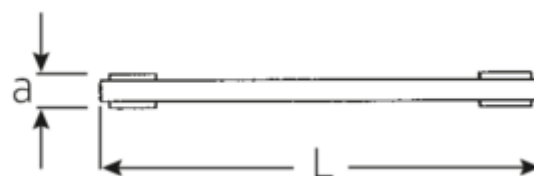

Klucze oczkowe z grzechotką

25

Numer artykułu	41130708
GTIN	4018754022120
Modelka	25 7 X 8
	RATSCHENRINGSCHLUESSEL

Oznaczenie.

Dwustronny klucz oczkowy z grzechotką SW 7 x 8mm d.109mm

Właściwości.

- z podwójnym sześciokątem
- proste
- 22 zęby
- chromowane

Zalety.

z podwójnym sześciokątem

Rysunek techniczny.

Atrybuty techniczne.

a	9 mm
Profil wyjściowy	Nasadka podwójna sześciokątna AS-drive
d1	15 mm

Dane logistyczne.

Głębokość mm (IFS)	110
Szerokość mm (IFS)	18
Wysokość mm (IFS)	10

d2	17 mm	Długość (w opakowaniu, mm)	111
Długość mm (L)	109 mm	Szerokość (w opakowaniu, mm)	19
Szerokość w poprzek płaskowników [mm]	7 x 8 mm	Wysokość (w opakowaniu, mm)	11
Szerokość w poprzek mieszkań 1 [mm]	7 mm	Objętość (w opakowaniu, dm³)	0.023199 dm ³
Szerokość w poprzek mieszkań 2 [mm]	8 mm	Numer artykułu	41130708
		Waga (brutto, kg)	0,060
		Waga PAP (kg)	0,000
		Waga PVC (kg)	0,003
		GTIN	4018754022120
		Kraj pochodzenia	UNITED STATES
		Region pochodzenia	Ausländischer Ursprung
		WEEE/ElektroG	nicht ear-pflichtig
		Nr taryfy celnej	82041100
		Standard pakowania	1
		Weight	55 g

Variants.

Nr art.	Nr artykułu (ERP)	Oznaczenie	GTIN
41130708	25 7 X 8 RATSCHENRINGSCHLUESSEL	Dwustronny klucz oczkowy z grzechotką SW 7 x 8mm d.109mm	4018754022120
41130910	25 9 X 10 RATSCHENRINGSCHLUESSEL	Dwustronny klucz oczkowy z grzechotką SW 9 x 10mm d.139mm	4018754022137
41131011	25 10 X 11 RATSCHENRINGSCHLUESSEL	Dwustronny klucz oczkowy z grzechotką SW 10 x 11mm d.170mm	4018754022144
41131213	25 12 X 13 RATSCHENRINGSCHLUESSEL	Dwustronny klucz oczkowy z grzechotką SW 12 x 13mm d.170mm	4018754022151
41131415	25 14 X 15 RATSCHENRINGSCHLUESSEL	Dwustronny klucz oczkowy z grzechotką SW 14 x 15mm d.170mm	4018754022168
41131618	25 16 X 18 RATSCHENRINGSCHLUESSEL	Dwustronny klucz oczkowy z grzechotką SW 16 x 18mm d.205mm	4018754022175
41131719	25 17 X 19 RATSCHENRINGSCHLUESSEL	Dwustronny klucz oczkowy z grzechotką SW 17 x 19mm d.205mm	4018754022182