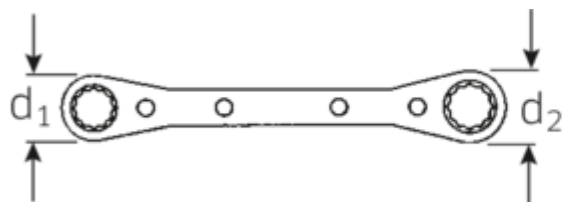

Klucze oczkowe z grzechotką

25

Numer artykułu	41130708
GTIN	4018754022120
Modelka	25 7 X 8
	RATSCHENRINGSCHLUESSEL

Oznaczenie.

Dwustronny klucz oczkowy z grzechotką SW 7 x 8mm d.109mm

Właściwości.

- z podwójnym sześciokątem
- proste
- 22 zęby
- chromowane

Zalety.

z podwójnym sześciokątem

Rysunek techniczny.

Atrybuty techniczne.

a	9 mm
Profil wyjściowy	Nasadka podwójna sześciokątna AS-drive
d1	15 mm

Dane logistyczne.

Głębokość mm (IFS)	110
Szerokość mm (IFS)	18
Wysokość mm (IFS)	10

d2	17 mm	Długość (w opakowaniu, mm)	111
Długość mm (L)	109 mm	Szerokość (w opakowaniu, mm)	19
Szerokość w poprzek płaskowników [mm]	7 x 8 mm	Wysokość (w opakowaniu, mm)	11
Szerokość w poprzek mieszkań 1 [mm]	7 mm	Objętość (w opakowaniu, dm³)	0.023199 dm ³
Szerokość w poprzek mieszkań 2 [mm]	8 mm	Numer artykułu	41130708
		Waga (brutto, kg)	0,060
		Waga PAP (kg)	0,000
		Waga PVC (kg)	0,003
		GTIN	4018754022120
		Kraj pochodzenia	UNITED STATES
		Region pochodzenia	Ausländischer Ursprung
		WEEE/ElektroG	nicht ear-pflichtig
		Nr taryfy celnej	82041100
		Standard pakowania	1
		Weight	55 g

Variants.

Nr art.	Nr artykułu (ERP)	Oznaczenie	GTIN
41130708	25 7 X 8 RATSCHENRINGSCHLUESSEL	Dwustronny klucz oczkowy z grzechotką SW 7 x 8mm d.109mm	4018754022120
41130910	25 9 X 10 RATSCHENRINGSCHLUESSEL	Dwustronny klucz oczkowy z grzechotką SW 9 x 10mm d.139mm	4018754022137
41131011	25 10 X 11 RATSCHENRINGSCHLUESSEL	Dwustronny klucz oczkowy z grzechotką SW 10 x 11mm d.170mm	4018754022144
41131213	25 12 X 13 RATSCHENRINGSCHLUESSEL	Dwustronny klucz oczkowy z grzechotką SW 12 x 13mm d.170mm	4018754022151
41131415	25 14 X 15 RATSCHENRINGSCHLUESSEL	Dwustronny klucz oczkowy z grzechotką SW 14 x 15mm d.170mm	4018754022168
41131618	25 16 X 18 RATSCHENRINGSCHLUESSEL	Dwustronny klucz oczkowy z grzechotką SW 16 x 18mm d.205mm	4018754022175
41131719	25 17 X 19 RATSCHENRINGSCHLUESSEL	Dwustronny klucz oczkowy z grzechotką SW 17 x 19mm d.205mm	4018754022182