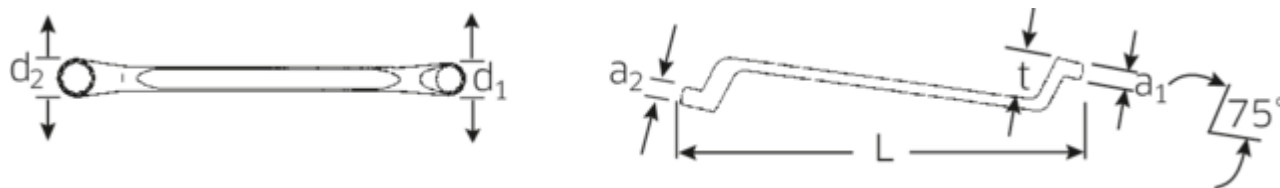

Dwustronne klucze oczkowe

StahlwilleSTABIL®20

Numer artykułu	41041317
GTIN	4018754020911
Modelka	20 13 X 17

Oznaczenie.

Zestaw dwustronnych kluczy oczkowych StahlwilleSTABIL SW 13 x 17 mm d.245mm

Właściwości.

StahlwilleSTABIL®

- głębokoodsadzone
- DIN 838/ISO 10104
- stal stopowa chromowa, chromowane

Zalety.

głęboko odsadzone

Najważniejsze cechy produktu.

SMUKLEJSZE.

Niezwykle cienkościenne pierścienie ułatwiają pracę w ciasnych przestrzeniach. Ponadto pierścienie są wyższe niż standardowe nakrętki – co zapobiega zakleszczeniu się klucza na nakrętce.

PRODUCT IMAGE
IN PROGRESS

Rysunek techniczny.

Atrybuty techniczne.

a1	10 mm
a2	12 mm
Profil wyjściowy	Nasadka podwójna sześciokątna AS-drive
d1	20 mm
d2	25,3 mm
Długość mm (L)	245 mm
Szerokość w poprzek mieszkań 1 [mm]	13 mm
Szerokość w poprzek mieszkań 2 [mm]	17 mm
t	27 mm

Dane logistyczne.

Głębokość mm (IFS)	260
Szerokość mm (IFS)	26
Wysokość mm (IFS)	31
Długość (w opakowaniu, mm)	276
Szerokość (w opakowaniu, mm)	88
Wysokość (w opakowaniu, mm)	50
Objętość (w opakowaniu, dm ³)	1.2144 dm ³
Numer artykułu	41041317
Waga (brutto, kg)	1,690
Waga PAP (kg)	0,000
Waga PVC (kg)	0,013
GTIN	4018754020911
Kraj pochodzenia	GERMANY
Region pochodzenia	Nordrhein-Westfalen
WEEE/ElektroG	nicht ear-pflichtig
Nr taryfy celnej	82041100
Standard pakowania	10
Weight	169 g