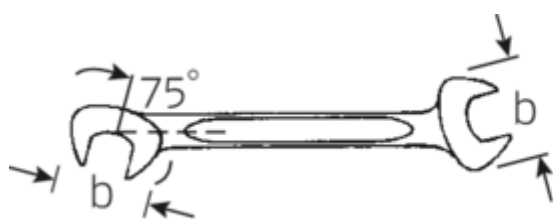

Petites clés à fourches doubles ELECTRIC

ELECTRIC 12

N° d'art. 40061212
GTIN 4018754018635
Modèle 12 12

Désignation.

Clé à fourche doubles petite ELECTRIC Taille 12mm L.116mm

Caractéristiques.

- Version droite, position de la mâchoire à 15° et 75°
- construction intelligente stable, mince et légère
- résistance élevée à la flexion grâce au profil en double T
- maniable, surface agréable pour la peau grâce à la finition ronde de STAHLWILLE
- extrêmement résistante, durée de vie exceptionnelle
- forgée dans une matrice, trempée et refroidie dans un bain d'huile
- Chrome-Alloy-Steel, chromé

Dessin technique.

Attributs techniques.

a	3 mm
Width mm (b)	24,2 mm
Length mm (L)	116 mm
Angle de la mâchoire	15/75 °
Ouverture [mm]	12 mm
Ouverture 1 [mm]	12 mm

Données logistiques.

Profondeur mm (IFS)	116
Largeur	24
Hauteur mm (IFS)	3
Longueur (emballé, mm)	130
Largeur (emballé, mm)	50
Height (packed, mm)	18

Ouverture 2 [mm]	12 mm	Volume (packed, dm3)	0.117 dm3
		Code	40061212
		Poids (brut, kg)	0,275
		Poids PAP (kg)	0,000
		Poids PVC (kg)	0,004
		GTIN	4018754018635
		Pays d'origine	GERMANY
		Région d'origine	Nordrhein-Westfalen
		WEEE/ElektroG	nicht ear-pflichtig
		Position tarifaire	82041100
		Emballage	10
		Poids	27 g

40065555 12 5,5

Clé à fourche doubles petite ELECTRIC
Taille 5,5mm L.78mm

4018754018703

Code GTIN.