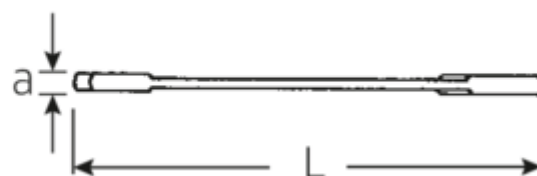

Petites clés à fourches doubles ELECTRIC

ELECTRIC 12

N° d'art. 40061212
GTIN 4018754018635
Modèle 12 12

Désignation.

Clé à fourche doubles petite ELECTRIC Taille 12mm L.116mm

Caractéristiques.

- Version droite, position de la mâchoire à 15° et 75°
- construction intelligente stable, mince et légère
- résistance élevée à la flexion grâce au profil en double T
- maniable, surface agréable pour la peau grâce à la finition ronde de STAHLWILLE
- extrêmement résistante, durée de vie exceptionnelle
- forgée dans une matrice, trempée et refroidie dans un bain d'huile
- Chrome-Alloy-Steel, chromé

Dessin technique.

Attributs techniques.

a	3 mm
Width mm (b)	24,2 mm
Length mm (L)	116 mm
Angle de la mâchoire	15/75 °
Ouverture [mm]	12 mm
Ouverture 1 [mm]	12 mm

Données logistiques.

Profondeur mm (IFS)	116
Largeur	24
Hauteur mm (IFS)	3
Longueur (emballé, mm)	130
Largeur (emballé, mm)	50
Height (packed, mm)	18

Ouverture 2 [mm]	12 mm	Volume (packed, dm3)	0.117 dm3
		Code	40061212
		Poids (brut, kg)	0,275
		Poids PAP (kg)	0,000
		Poids PVC (kg)	0,004
		GTIN	4018754018635
		Pays d'origine	GERMANY
		Région d'origine	Nordrhein-Westfalen
		WEEE/ElektroG	nicht ear-pflichtig
		Position tarifaire	82041100
		Emballage	10
		Poids	27 g

40065555 12 5,5

Clé à fourche doubles petite ELECTRIC
Taille 5,5mm L.78mm

4018754018703

Code GTIN.