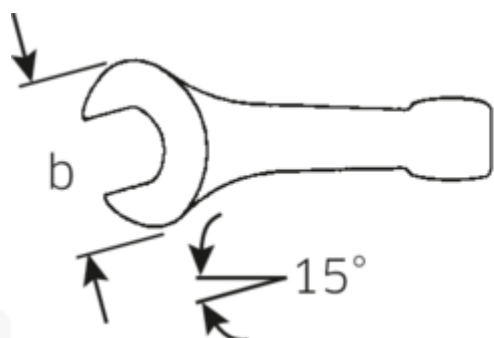

Klucze płaskie do pobijania

4204

Numer artykułu **42040060**
GTIN **4018754023738**
Modelka **4204 60 SCHLAG-
MAULSCHLUESSEL**

Oznaczenie. Klucz udarowy płaski SW 60mm d.320mm

Właściwości.

- DIN 133
- stal specjalna, stalowo szary

Zalety.

DIN 133

Rysunek techniczny.

Atrybuty techniczne.

Długość mm (L) 320 mm
Szerokość w poprzek
płaskowników [mm] 60 mm

Dane logistyczne.

Głębokość mm (IFS) 320
Szerokość mm (IFS) 125
Wysokość mm (IFS) 26

Szerokość w poprzek mieszkań 1 [mm] 60 mm

Długość (w opakowaniu, mm) 320

Szerokość (w opakowaniu, mm) 125

Wysokość (w opakowaniu, mm) 26

Objętość (w opakowaniu, dm³) 1.04 dm³

Numer artykułu 42040060

Waga (brutto, kg) 2,660

Weight 2559 g

Variants.

Nr art.	Nr artykułu (ERP)	Oznaczenie	GTIN
42040027	4204 27 SCHLAG-MAULSCHLUESSEL	Klucz udarowy płaski SW 27mm d.180mm	4018754023653
42040030	4204 30 SCHLAG-MAULSCHLUESSEL	Klucz udarowy płaski SW 30mm d.190mm	4018754023660
42040032	4204 32 SCHLAG-MAULSCHLUESSEL	Klucz udarowy płaski SW 32mm d.190mm	4018754023677
42040036	4204 36 SCHLAG-MAULSCHLUESSEL	Klucz udarowy płaski SW 36mm d.215mm	4018754023684
42040041	4204 41 SCHLAG-MAULSCHLUESSEL	Klucz udarowy płaski SW 41mm d.235mm	4018754023691
42040046	4204 46 SCHLAG-MAULSCHLUESSEL	Klucz udarowy płaski SW 46mm d.255mm	4018754023707
42040050	4204 50 SCHLAG-MAULSCHLUESSEL	Klucz udarowy płaski SW 50mm d.275mm	4018754023714
42040055	4204 55 SCHLAG-MAULSCHLUESSEL	Klucz udarowy płaski SW 55mm d.300mm	4018754023721
42040060	4204 60 SCHLAG-MAULSCHLUESSEL	Klucz udarowy płaski SW 60mm d.320mm	4018754023738
42040065	4204 65 SCHLAG-MAULSCHLUESSEL	Klucz udarowy płaski SW 65mm d.342mm	4018754023745
42040070	4204 70 SCHLAG-MAULSCHLUESSEL	Klucz udarowy płaski SW 70mm d.375mm	4018754023752