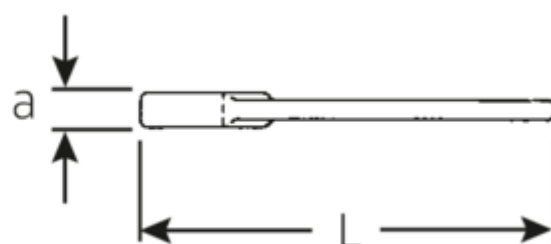

Klucze płaskie do pobijania

4204

Numer artykułu **42040060**
GTIN **4018754023738**
Modelka **4204 60 SCHLAG-
MAULSCHLUESSEL**

Oznaczenie. Klucz udarowy płaski SW 60mm d.320mm

Właściwości.

- DIN 133
- stal specjalna, stalowo szary

Zalety.

DIN 133

Rysunek techniczny.

Atrybuty techniczne.

Długość mm (L) 320 mm
Szerokość w poprzek
płaskowników [mm] 60 mm

Dane logistyczne.

Głębokość mm (IFS) 320
Szerokość mm (IFS) 125
Wysokość mm (IFS) 26

Szerokość w poprzek mieszkań 1 [mm] 60 mm

Długość (w opakowaniu, mm) 320

Szerokość (w opakowaniu, mm) 125

Wysokość (w opakowaniu, mm) 26

Objętość (w opakowaniu, dm³) 1.04 dm³

Numer artykułu 42040060

Waga (brutto, kg) 2,660