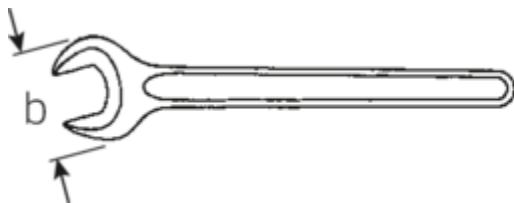

Clés à fourche simples

4004

N° d'art. 40040800

GTIN 4018754018437

Modèle 4004 80 EINMAULSCHLUESSEL

Désignation. Clé plate Taille 80mm L.645mm

Caractéristiques.

- DIN 894 jusqu'à 85 mm
- acier spécial, exécution gris métallisé

Avantages.

DIN 894 à 85 mm

Dessin technique.

Attributs techniques.

a	22 mm
Width mm (b)	162 mm
Length mm (L)	645 mm
Ouverture [mm]	80 mm
Ouverture 1 [mm]	80 mm

Données logistiques.

Profondeur mm (IFS)	643
Largeur	158
Hauteur mm (IFS)	22
Longueur (emballé, mm)	643
Largeur (emballé, mm)	158
Height (packed, mm)	22

Variantes.

Art. no.	Réf. article (ERP)	Désignation de l'article (Autom.)	GTIN
40040240	4004 24 EINMAULSCHLUESSEL	Clé plate Taille 24mm L.215mm	4018754018307
40040270	4004 27 EINMAULSCHLUESSEL	Clé plate Taille 27mm L.238mm	4018754018314
40040300	4004 30 EINMAULSCHLUESSEL	Clé plate Taille 30mm L.261mm	4018754018321
40040320	4004 32 EINMAULSCHLUESSEL	Clé plate Taille 32mm L.273mm	4018754018338
40040360	4004 36 EINMAULSCHLUESSEL	Clé plate Taille 36mm L.300mm	4018754018345
40040410	4004 41 EINMAULSCHLUESSEL	Clé plate Taille 41mm L.335mm	4018754018352
40040460	4004 46 EINMAULSCHLUESSEL	Clé plate Taille 46mm L.369mm	4018754018369
40040500	4004 50 EINMAULSCHLUESSEL	Clé plate Taille 50mm L.412mm	4018754018376
40040550	4004 55 EINMAULSCHLUESSEL	Clé plate Taille 55mm L.457mm	4018754018383
40040600	4004 60 EINMAULSCHLUESSEL	Clé plate Taille 60mm L.492mm	4018754018390
40040650	4004 65 EINMAULSCHLUESSEL	Clé plate Taille 65mm L.528mm	4018754018406
40040700	4004 70 EINMAULSCHLUESSEL	Clé plate Taille 70mm L.572mm	4018754018413
40040750	4004 75 EINMAULSCHLUESSEL	Clé plate Taille 75mm L.608mm	4018754018420
40040800	4004 80 EINMAULSCHLUESSEL	Clé plate Taille 80mm L.645mm	4018754018437