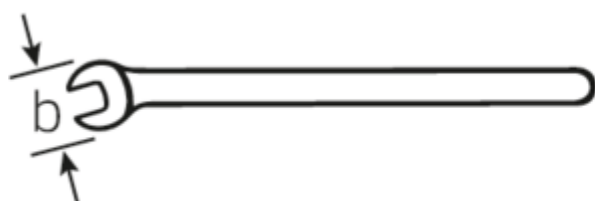

#### Oznaczenie.

Klucz płaski jednostronny VDE SW 22mm d.248mm

#### Atrybuty techniczne.

a	13,5 mm
Width mm (b)	50 mm
Długość mm (L)	248 mm