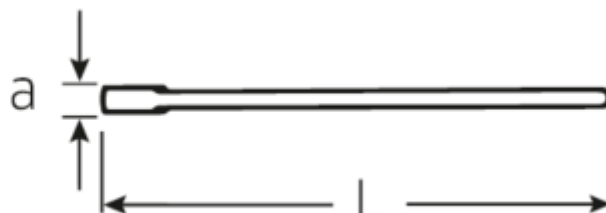

#### Oznaczenie.

Klucz płaski jednostronny VDE SW 22mm d.248mm

#### Atrybuty techniczne.

a	13,5 mm
Width mm (b)	50 mm
Długość mm (L)	248 mm