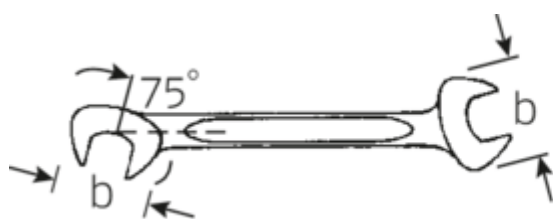

Petites clés à fourches doubles ELECTRIC

ELECTRIC 12

N° d'art. 40060505
GTIN 4018754018567
Modèle 12 5

Désignation.

Clé à fourche doubles petite ELECTRIC Taille 5mm L.78mm

Caractéristiques.

- Version droite, position de la mâchoire à 15° et 75°
- construction intelligente stable, mince et légère
- résistance élevée à la flexion grâce au profil en double T
- maniable, surface agréable pour la peau grâce à la finition ronde de STAHLWILLE
- extrêmement résistante, durée de vie exceptionnelle
- forgée dans une matrice, trempée et refroidie dans un bain d'huile
- Chrome-Alloy-Steel, chromé

Dessin technique.

Attributs techniques.

| | |
|----------------------|---------|
| a | 2 mm |
| Width mm (b) | 12,6 mm |
| Length mm (L) | 78 mm |
| Angle de la mâchoire | 15/75 ° |
| Ouverture [mm] | 5 mm |
| Ouverture 1 [mm] | 5 mm |

40065555 12 5,5

Clé à fourche doubles petite ELECTRIC
Taille 5,5mm L.78mm

4018754018703

Code GTIN.

STAHLWILLE Eduard Wille GmbH & Co. KG

Lindenallee 27 · 42349 Wuppertal · Allemagne · Tél.: +49 202 4791-0 · Fax: +49 202 4791-200