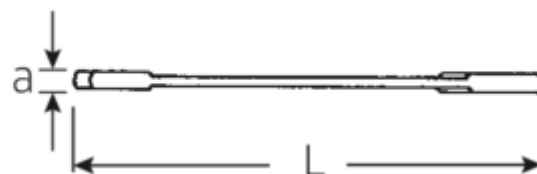

Petites clés à fourches doubles ELECTRIC

ELECTRIC 12

N° d'art. 40060505
GTIN 4018754018567
Modèle 12 5

Désignation.

Clé à fourche doubles petite ELECTRIC Taille 5mm L.78mm

Caractéristiques.

- Version droite, position de la mâchoire à 15° et 75°
- construction intelligente stable, mince et légère
- résistance élevée à la flexion grâce au profil en double T
- maniable, surface agréable pour la peau grâce à la finition ronde de STAHLWILLE
- extrêmement résistante, durée de vie exceptionnelle
- forgée dans une matrice, trempée et refroidie dans un bain d'huile
- Chrome-Alloy-Steel, chromé

Dessin technique.

Attributs techniques.

| | |
|----------------------|---------|
| a | 2 mm |
| Width mm (b) | 12,6 mm |
| Length mm (L) | 78 mm |
| Angle de la mâchoire | 15/75 ° |
| Ouverture [mm] | 5 mm |
| Ouverture 1 [mm] | 5 mm |

40065555 12 5,5

Clé à fourche doubles petite ELECTRIC
Taille 5,5mm L.78mm

4018754018703

Code GTIN.

STAHLWILLE Eduard Wille GmbH & Co. KG

Lindenallee 27 · 42349 Wuppertal · Allemagne · Tél.: +49 202 4791-0 · Fax: +49 202 4791-200