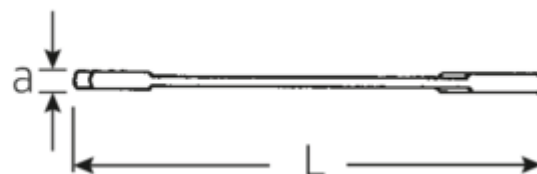

Petites clés à fourches doubles ELECTRIC

ELECTRIC 12

N° d'art. **40063535**
GTIN **4018754018680**
Modèle **12 3,5**

Désignation.

Clé à fourche doubles petite ELECTRIC Taille 3,5mm L.70mm

Caractéristiques.

- Version droite, position de la mâchoire à 15° et 75°
- construction intelligente stable, mince et légère
- résistance élevée à la flexion grâce au profil en double T
- maniable, surface agréable pour la peau grâce à la finition ronde de STAHLWILLE
- extrêmement résistante, durée de vie exceptionnelle
- forgée dans une matrice, trempée et refroidie dans un bain d'huile
- Chrome-Alloy-Steel, chromé

Dessin technique.

Attributs techniques.

a	2 mm
Width mm (b)	10,5 mm
Length mm (L)	70 mm
Angle de la mâchoire	15/75 °
Ouverture [mm]	3,5 mm
Ouverture 1 [mm]	3.5 mm

Données logistiques.

Profondeur mm (IFS)	70
Largeur	11
Hauteur mm (IFS)	2
Longueur (emballé, mm)	90
Largeur (emballé, mm)	40
Height (packed, mm)	7

40065555 12 5,5

Clé à fourche doubles petite ELECTRIC
Taille 5,5mm L.78mm

4018754018703

Code GTIN.

STAHLWILLE Eduard Wille GmbH & Co. KG

Lindenallee 27 · 42349 Wuppertal · Allemagne · Tél.: +49 202 4791-0 · Fax: +49 202 4791-200