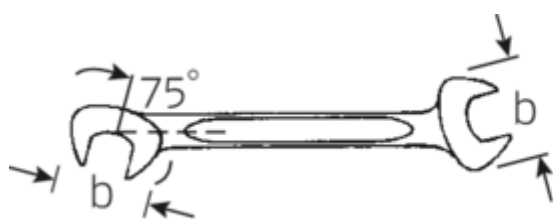

Petites clés à fourches doubles ELECTRIC

ELECTRIC 12

N° d'art. **40063535**
GTIN **4018754018680**
Modèle **12 3,5**

Désignation.

Clé à fourche doubles petite ELECTRIC Taille 3,5mm L.70mm

Caractéristiques.

- Version droite, position de la mâchoire à 15° et 75°
- construction intelligente stable, mince et légère
- résistance élevée à la flexion grâce au profil en double T
- maniable, surface agréable pour la peau grâce à la finition ronde de STAHLWILLE
- extrêmement résistante, durée de vie exceptionnelle
- forgée dans une matrice, trempée et refroidie dans un bain d'huile
- Chrome-Alloy-Steel, chromé

Dessin technique.

Attributs techniques.

a	2 mm
Width mm (b)	10,5 mm
Length mm (L)	70 mm
Angle de la mâchoire	15/75 °
Ouverture [mm]	3,5 mm
Ouverture 1 [mm]	3.5 mm

Données logistiques.

Profondeur mm (IFS)	70
Largeur	11
Hauteur mm (IFS)	2
Longueur (emballé, mm)	90
Largeur (emballé, mm)	40
Height (packed, mm)	7

40065555 12 5,5

Clé à fourche doubles petite ELECTRIC
Taille 5,5mm L.78mm

4018754018703

Code GTIN.

STAHLWILLE Eduard Wille GmbH & Co. KG

Lindenallee 27 · 42349 Wuppertal · Allemagne · Tél.: +49 202 4791-0 · Fax: +49 202 4791-200