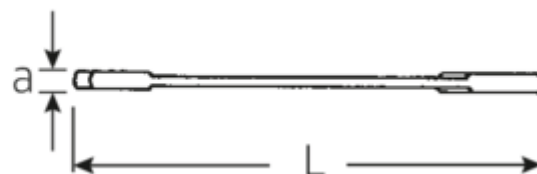

Petites clés à fourches doubles ELECTRIC

ELECTRIC 12

N° d'art. **40063232**
GTIN **4018754018673**
Modèle **12 3,2**

Désignation.

Clé à fourche doubles petite ELECTRIC Taille 3,2mm L.70mm

Caractéristiques.

- Version droite, position de la mâchoire à 15° et 75°
- construction intelligente stable, mince et légère
- résistance élevée à la flexion grâce au profil en double T
- maniable, surface agréable pour la peau grâce à la finition ronde de STAHLWILLE
- extrêmement résistante, durée de vie exceptionnelle
- forgée dans une matrice, trempée et refroidie dans un bain d'huile
- Chrome-Alloy-Steel, chromé

Dessin technique.

Attributs techniques.

| | |
|----------------------|---------|
| a | 2 mm |
| Width mm (b) | 10,5 mm |
| Length mm (L) | 70 mm |
| Angle de la mâchoire | 15/75 ° |
| Ouverture [mm] | 3,2 mm |
| Ouverture 1 [mm] | 3,2 mm |