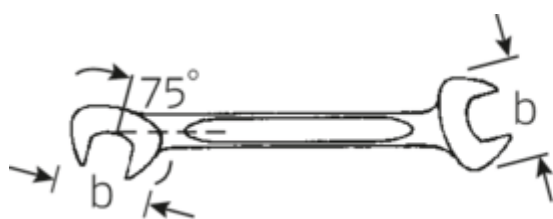

Petites clés à fourches doubles ELECTRIC

ELECTRIC 12

N° d'art. **40063232**
GTIN **4018754018673**
Modèle **12 3,2**

Désignation.

Clé à fourche doubles petite ELECTRIC Taille 3,2mm L.70mm

Caractéristiques.

- Version droite, position de la mâchoire à 15° et 75°
- construction intelligente stable, mince et légère
- résistance élevée à la flexion grâce au profil en double T
- maniable, surface agréable pour la peau grâce à la finition ronde de STAHLWILLE
- extrêmement résistante, durée de vie exceptionnelle
- forgée dans une matrice, trempée et refroidie dans un bain d'huile
- Chrome-Alloy-Steel, chromé

Dessin technique.

Attributs techniques.

| | |
|----------------------|---------|
| a | 2 mm |
| Width mm (b) | 10,5 mm |
| Length mm (L) | 70 mm |
| Angle de la mâchoire | 15/75 ° |
| Ouverture [mm] | 3,2 mm |
| Ouverture 1 [mm] | 3,2 mm |

40065555 12 5,5

Clé à fourche doubles petite ELECTRIC
Taille 5,5mm L.78mm

4018754018703

Code GTIN.

STAHLWILLE Eduard Wille GmbH & Co. KG

Lindenallee 27 · 42349 Wuppertal · Allemagne · Tél.: +49 202 4791-0 · Fax: +49 202 4791-200