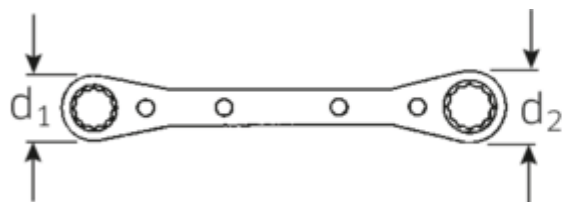

Klucze oczkowe z grzechotką

25

Numer artykułu	41131618
GTIN	4018754022175
Modelka	25 16 X 18
	RATSCHENRINGSCHLUESSEL

Oznaczenie.

Dwustronny klucz oczkowy z grzechotką SW 16 x 18mm d.205mm

Właściwości.

- z podwójnym sześciokątem
- proste
- 22 zęby
- chromowane

Zalety.

z podwójnym sześciokątem

Rysunek techniczny.

Atrybuty techniczne.

a	12 mm
Profil wyjściowy	Nasadka podwójna sześciokątna AS-drive
d1	33 mm

Dane logistyczne.

Głębokość mm (IFS)	206
Szerokość mm (IFS)	37
Wysokość mm (IFS)	13

d2	36 mm	Długość (w opakowaniu, mm)	207
Długość mm (L)	205 mm	Szerokość (w opakowaniu, mm)	38
Szerokość w poprzek płaskowników [mm]	16 x 18 mm	Wysokość (w opakowaniu, mm)	14
Szerokość w poprzek mieszkań 1 [mm]	16 mm	Objętość (w opakowaniu, dm³)	0.110124 dm ³
Szerokość w poprzek mieszkań 2 [mm]	18 mm	Numer artykułu	41131618
		Waga (brutto, kg)	0,202
		Waga PAP (kg)	0,000
		Waga PVC (kg)	0,005
		GTIN	4018754022175
		Kraj pochodzenia	UNITED STATES
		Region pochodzenia	Ausländischer Ursprung
		WEEE/ElektroG	nicht ear-pflichtig
		Nr taryfy celnej	82041100
		Standard pakowania	1
		Weight	196 g

Variants.

Nr art.	Nr artykułu (ERP)	Oznaczenie	GTIN
41130708	25 7 X 8 RATSCHENRINGSCHLUESSEL	Dwustronny klucz oczkowy z grzechotką SW 7 x 8mm d.109mm	4018754022120
41130910	25 9 X 10 RATSCHENRINGSCHLUESSEL	Dwustronny klucz oczkowy z grzechotką SW 9 x 10mm d.139mm	4018754022137
41131011	25 10 X 11 RATSCHENRINGSCHLUESSEL	Dwustronny klucz oczkowy z grzechotką SW 10 x 11mm d.170mm	4018754022144
41131213	25 12 X 13 RATSCHENRINGSCHLUESSEL	Dwustronny klucz oczkowy z grzechotką SW 12 x 13mm d.170mm	4018754022151
41131415	25 14 X 15 RATSCHENRINGSCHLUESSEL	Dwustronny klucz oczkowy z grzechotką SW 14 x 15mm d.170mm	4018754022168
41131618	25 16 X 18 RATSCHENRINGSCHLUESSEL	Dwustronny klucz oczkowy z grzechotką SW 16 x 18mm d.205mm	4018754022175
41131719	25 17 X 19 RATSCHENRINGSCHLUESSEL	Dwustronny klucz oczkowy z grzechotką SW 17 x 19mm d.205mm	4018754022182