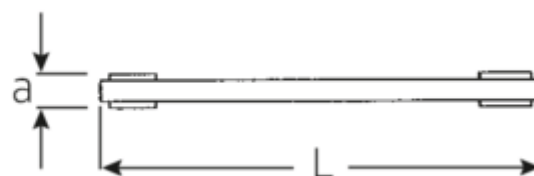

Klucze oczkowe z grzechotką

25

Numer artykułu	41131618
GTIN	4018754022175
Modelka	25 16 X 18
	RATSCHENRINGSCHLUESSEL

Oznaczenie.

Dwustronny klucz oczkowy z grzechotką SW 16 x 18mm d.205mm

Właściwości.

- z podwójnym sześciokątem
- proste
- 22 zęby
- chromowane

Zalety.

z podwójnym sześciokątem

Rysunek techniczny.

Atrybuty techniczne.

a	12 mm
Profil wyjściowy	Nasadka podwójna sześciokątna AS-drive
d1	33 mm

Dane logistyczne.

Głębokość mm (IFS)	206
Szerokość mm (IFS)	37
Wysokość mm (IFS)	13

d2	36 mm	Długość (w opakowaniu, mm)	207
Długość mm (L)	205 mm	Szerokość (w opakowaniu, mm)	38
Szerokość w poprzek płaskowników [mm]	16 x 18 mm	Wysokość (w opakowaniu, mm)	14
Szerokość w poprzek mieszkań 1 [mm]	16 mm	Objętość (w opakowaniu, dm³)	0.110124 dm ³
Szerokość w poprzek mieszkań 2 [mm]	18 mm	Numer artykułu	41131618
		Waga (brutto, kg)	0,202
		Waga PAP (kg)	0,000
		Waga PVC (kg)	0,005
		GTIN	4018754022175
		Kraj pochodzenia	UNITED STATES
		Region pochodzenia	Ausländischer Ursprung
		WEEE/ElektroG	nicht ear-pflichtig
		Nr taryfy celnej	82041100
		Standard pakowania	1
		Weight	196 g

Variants.

Nr art.	Nr artykułu (ERP)	Oznaczenie	GTIN
41130708	25 7 X 8 RATSCHENRINGSCHLUESSEL	Dwustronny klucz oczkowy z grzechotką SW 7 x 8mm d.109mm	4018754022120
41130910	25 9 X 10 RATSCHENRINGSCHLUESSEL	Dwustronny klucz oczkowy z grzechotką SW 9 x 10mm d.139mm	4018754022137
41131011	25 10 X 11 RATSCHENRINGSCHLUESSEL	Dwustronny klucz oczkowy z grzechotką SW 10 x 11mm d.170mm	4018754022144
41131213	25 12 X 13 RATSCHENRINGSCHLUESSEL	Dwustronny klucz oczkowy z grzechotką SW 12 x 13mm d.170mm	4018754022151
41131415	25 14 X 15 RATSCHENRINGSCHLUESSEL	Dwustronny klucz oczkowy z grzechotką SW 14 x 15mm d.170mm	4018754022168
41131618	25 16 X 18 RATSCHENRINGSCHLUESSEL	Dwustronny klucz oczkowy z grzechotką SW 16 x 18mm d.205mm	4018754022175
41131719	25 17 X 19 RATSCHENRINGSCHLUESSEL	Dwustronny klucz oczkowy z grzechotką SW 17 x 19mm d.205mm	4018754022182