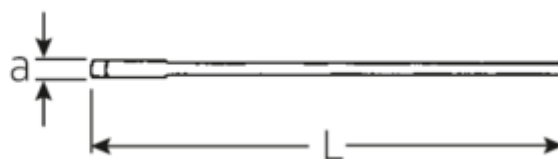

Jednostronne klucze płaskie

4004

Numer artykułu	40041000
GTIN	4018754224760
Modelka	4004 100
	EINMAULSCHLUESSEL

Oznaczenie.

klucz płaski jednostronny SW 100mm d.847mm

Właściwości.

- DIN 894 do 85 mm
- stal specjalna, stalowo szary

Zalety.

DIN 894 do 85 mm

Rysunek techniczny.

Atrybuty techniczne.

a	25 mm
Width mm (b)	195 mm
Długość mm (L)	847 mm
Szerokość w poprzek płaskowników [mm]	100 mm

Dane logistyczne.

Głębokość mm (IFS)	845
Szerokość mm (IFS)	195
Wysokość mm (IFS)	25
Długość (w opakowaniu, mm)	845

Szerokość w poprzek mieszkań 1 [mm] 100 mm

Szerokość (w opakowaniu, mm)	195
Wysokość (w opakowaniu, mm)	25
Objętość (w opakowaniu, dm ³)	4.119375 dm ³
Numer artykułu	40041000
Waga (brutto, kg)	5,740
Waga PAP (kg)	0,000
Waga PVC (kg)	0,000
GTIN	4018754224760
Kraj pochodzenia	GERMANY
Region pochodzenia	Nordrhein-Westfalen
WEEE/ElektroG	nicht ear-pflichtig
Nr taryfy celnej	82041100
Standard pakowania	1
Weight	5500 g