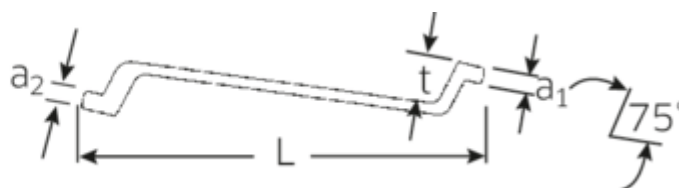

Rysunek techniczny.