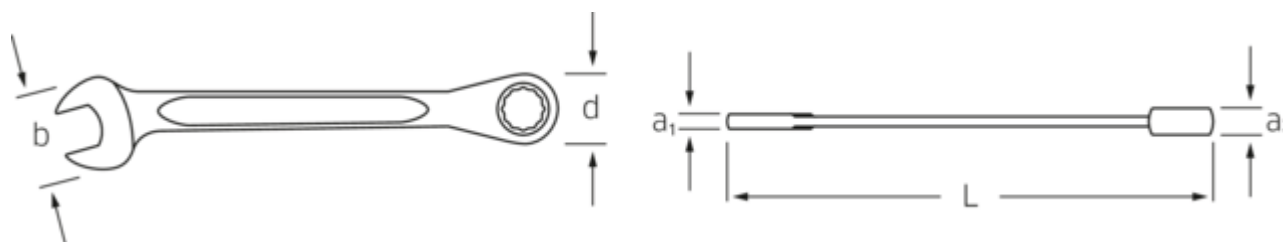

Rysunek techniczny.

Atrybuty techniczne.

Liczba zębów	72
Kąt roboczy	5 °
Width mm (b)	35 mm
d	30,5 mm
Długość mm (L)	230 mm
Pozycja szczęk	15 °
Szerokość w poprzek płaskowników [mm]	17 mm
Szerokość w poprzek mieszkań 1 [mm]	17 mm
Szerokość w poprzek mieszkań 2 [mm]	17 mm

Dane logistyczne.

Głębokość mm (IFS)	230
Szerokość mm (IFS)	35
Wysokość mm (IFS)	10
Długość (w opakowaniu, mm)	335
Szerokość (w opakowaniu, mm)	150
Wysokość (w opakowaniu, mm)	20
Objętość (w opakowaniu, dm³)	1.005 dm³
Numer artykułu	40171717
Waga (brutto, kg)	0,904
Waga PAP (kg)	0,000
Waga PVC (kg)	0,002
GTIN	4018754281954
Kraj pochodzenia	TAIWAN, PROVINCE OF CHINA
Region pochodzenia	Ausländischer Ursprung
WEEE/ElektroG	nicht ear-pflichtig
Nr taryfy celnej	82041100
Standard pakowania	5
Weight	176 g

Variants.

Nr art.	Nr artykułu (ERP)	Oznaczenie	GTIN
40170808	17F 8 FLACH	Klucz płasko-oczkowy z grzechotką OPEN RATCH SW 8mm d.145mm	4018754281862