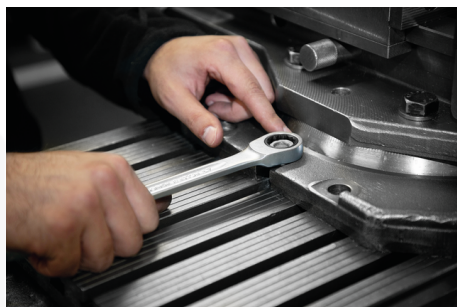

Klucz płasko-oczkowy z grzechotką OPEN RATCH

OPEN RATCH 17F

Numer artykułu	40171717
GTIN	4018754281954
Modelka	17F 17 FLACH

Oznaczenie.

Klucz płasko-oczkowy z grzechotką OPEN RATCH SW 17mm d.230mm

Właściwości.

- rozmiary metryczne
- dwusześciokątna końcówka pierścienia zapadkowego, płaska
- z otwartym końcem przesuniętym o 15°
- mechanizm zapadkowy z 72 zębami, działający kąt 5°
- zmień kierunek grzechotki przez przekręcenie klucza
- ekstremalna nośność i maksymalna wytrzymałość na zginanie
- kute matrycowo z wysokiej jakości stopu chromu , chromowana

Zalety.

Zintegrowana grzechotka z 72 zębami umożliwia kąt roboczy wynoszący tylko 5° – dla efektywnej pracy nawet w najciaśniejszych miejscach

Przyspieszenie w prawo/lewo przez obrót klucza

Wysokiej jakości, antypoślizgowa struktura powierzchni – dla bezpiecznej pracy nawet z tłustymi rękami

Jako jeden z niewielu producentów, STAHLWILLE oferuje kompleksowo zróżnicowany asortyment napędu metrycznego, calowego, wielowypustowego i klucze TORX®.

BARDZIEJ PRECYZYJNE.

Nasze bardzo wąskie tolerancje produkcyjne i powtarzalna dokładność wymiarowa zapewniają, że każdy klucz STAHLWILLE jest w tym samym stopniu dopasowany. W ten sposób zarówno klucze płaskie, jak i oczkowe zawsze będą mocno przylegać do tła elementu mocującego – zapewniając pewne przyleganie.