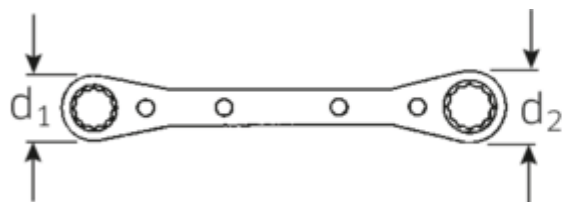

Klucze oczkowe z grzechotką

25

Numer artykułu	41131011
GTIN	4018754022144
Modelka	25 10 X 11 RATSCHENRINGSCHLUESSEL

Oznaczenie.

Dwustronny klucz oczkowy z grzechotką SW 10 x 11mm d.170mm

Właściwości.

- z podwójnym sześciokątem
- proste
- 22 zęby
- chromowane

Zalety.

z podwójnym sześciokątem

Rysunek techniczny.

Atrybuty techniczne.

a	12 mm
Profil wyjściowy	Nasadka podwójna sześciokątna AS-drive
d1	26 mm

Dane logistyczne.

Głębokość mm (IFS)	174
Szerokość mm (IFS)	30
Wysokość mm (IFS)	13

d2	30 mm	Długość (w opakowaniu, mm)	175
Długość mm (L)	170 mm	Szerokość (w opakowaniu, mm)	31
Szerokość w poprzek płaskowników [mm]	10 x 11 mm	Wysokość (w opakowaniu, mm)	14
Szerokość w poprzek mieszkań 1 [mm]	10 mm	Objętość (w opakowaniu, dm ³)	0.07595 dm ³
Szerokość w poprzek mieszkań 2 [mm]	11 mm	Numer artykułu	41131011
		Waga (brutto, kg)	0,150
		Waga PAP (kg)	0,000
		Waga PVC (kg)	0,004
		GTIN	4018754022144
		Kraj pochodzenia	UNITED STATES
		Region pochodzenia	Ausländischer Ursprung
		WEEE/ElektroG	nicht ear-pflichtig
		Nr taryfy celnej	82041100
		Standard pakowania	1
		Weight	144 g

Variants.

Nr art.	Nr artykułu (ERP)	Oznaczenie	GTIN
41130708	25 7 X 8 RATSCHENRINGSCHLUESSEL	Dwustronny klucz oczkowy z grzechotką SW 7 x 8mm d.109mm	4018754022120
41130910	25 9 X 10 RATSCHENRINGSCHLUESSEL	Dwustronny klucz oczkowy z grzechotką SW 9 x 10mm d.139mm	4018754022137
41131011	25 10 X 11 RATSCHENRINGSCHLUESSEL	Dwustronny klucz oczkowy z grzechotką SW 10 x 11mm d.170mm	4018754022144
41131213	25 12 X 13 RATSCHENRINGSCHLUESSEL	Dwustronny klucz oczkowy z grzechotką SW 12 x 13mm d.170mm	4018754022151
41131415	25 14 X 15 RATSCHENRINGSCHLUESSEL	Dwustronny klucz oczkowy z grzechotką SW 14 x 15mm d.170mm	4018754022168
41131618	25 16 X 18 RATSCHENRINGSCHLUESSEL	Dwustronny klucz oczkowy z grzechotką SW 16 x 18mm d.205mm	4018754022175
41131719	25 17 X 19 RATSCHENRINGSCHLUESSEL	Dwustronny klucz oczkowy z grzechotką SW 17 x 19mm d.205mm	4018754022182