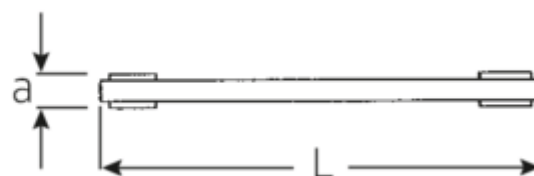

Klucze oczkowe z grzechotką

25

Numer artykułu	41131011
GTIN	4018754022144
Modelka	25 10 X 11 RATSCHENRINGSCHLUESSEL

Oznaczenie.

Dwustronny klucz oczkowy z grzechotką SW 10 x 11mm d.170mm

Właściwości.

- z podwójnym sześciokątem
- proste
- 22 zęby
- chromowane

Zalety.

z podwójnym sześciokątem

Rysunek techniczny.

Atrybuty techniczne.

a	12 mm
Profil wyjściowy	Nasadka podwójna sześciokątna AS-drive
d1	26 mm

Dane logistyczne.

Głębokość mm (IFS)	174
Szerokość mm (IFS)	30
Wysokość mm (IFS)	13

d2	30 mm	Długość (w opakowaniu, mm)	175
Długość mm (L)	170 mm	Szerokość (w opakowaniu, mm)	31
Szerokość w poprzek płaskowników [mm]	10 x 11 mm	Wysokość (w opakowaniu, mm)	14
Szerokość w poprzek mieszkań 1 [mm]	10 mm	Objętość (w opakowaniu, dm ³)	0.07595 dm ³
Szerokość w poprzek mieszkań 2 [mm]	11 mm	Numer artykułu	41131011
		Waga (brutto, kg)	0,150
		Waga PAP (kg)	0,000
		Waga PVC (kg)	0,004
		GTIN	4018754022144
		Kraj pochodzenia	UNITED STATES
		Region pochodzenia	Ausländischer Ursprung
		WEEE/ElektroG	nicht ear-pflichtig
		Nr taryfy celnej	82041100
		Standard pakowania	1
		Weight	144 g

Variants.

Nr art.	Nr artykułu (ERP)	Oznaczenie	GTIN
41130708	25 7 X 8 RATSCHENRINGSCHLUESSEL	Dwustronny klucz oczkowy z grzechotką SW 7 x 8mm d.109mm	4018754022120
41130910	25 9 X 10 RATSCHENRINGSCHLUESSEL	Dwustronny klucz oczkowy z grzechotką SW 9 x 10mm d.139mm	4018754022137
41131011	25 10 X 11 RATSCHENRINGSCHLUESSEL	Dwustronny klucz oczkowy z grzechotką SW 10 x 11mm d.170mm	4018754022144
41131213	25 12 X 13 RATSCHENRINGSCHLUESSEL	Dwustronny klucz oczkowy z grzechotką SW 12 x 13mm d.170mm	4018754022151
41131415	25 14 X 15 RATSCHENRINGSCHLUESSEL	Dwustronny klucz oczkowy z grzechotką SW 14 x 15mm d.170mm	4018754022168
41131618	25 16 X 18 RATSCHENRINGSCHLUESSEL	Dwustronny klucz oczkowy z grzechotką SW 16 x 18mm d.205mm	4018754022175
41131719	25 17 X 19 RATSCHENRINGSCHLUESSEL	Dwustronny klucz oczkowy z grzechotką SW 17 x 19mm d.205mm	4018754022182