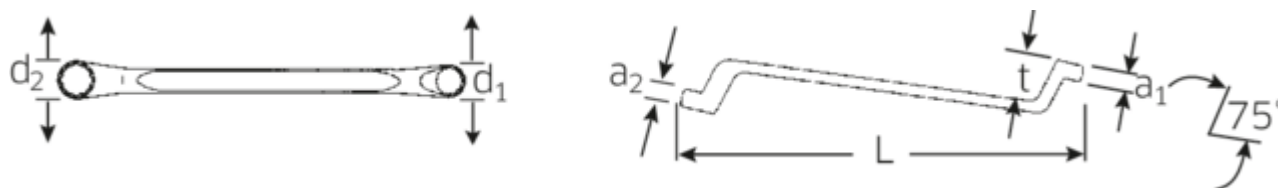

Dwustronne klucze oczkowe

StahlwilleSTABIL®20

Numer artykułu **41042224**
GTIN **4018754021055**
Modelka **20 22 X 24**

Oznaczenie.

Zestaw dwustronnych kluczy oczkowych StahlwilleSTABIL SW 22 x 24 mm d.330mm

Właściwości.

StahlwilleSTABIL®

- głębokoodsadzone
- DIN 838/ISO 10104
- stal stopowa chromowa, chromowane

Zalety.

głęboko odsadzone

Najważniejsze cechy produktu.

SMUKLEJSZE.

Niezwykle cienkościenne pierścienie ułatwiają pracę w ciasnych przestrzeniach. Ponadto pierścienie są wyższe niż standardowe nakrętki – co zapobiega zakleszczeniu się klucza na nakrętce.

PRODUCT IMAGE
IN PROGRESS

Rysunek techniczny.

Atrybuty techniczne.

a1	14 mm
a2	14 mm
Profil wyjściowy	Nasadka podwójna sześciokątna AS-drive
d1	32,1 mm
d2	34,7 mm
Długość mm (L)	330 mm
Szerokość w poprzek mieszkań 1 [mm]	22 mm
Szerokość w poprzek mieszkań 2 [mm]	24 mm
t	34 mm

Dane logistyczne.

Głębokość mm (IFS)	340
Szerokość mm (IFS)	40
Wysokość mm (IFS)	35
Długość (w opakowaniu, mm)	360
Szerokość (w opakowaniu, mm)	95
Wysokość (w opakowaniu, mm)	37
Objętość (w opakowaniu, dm ³)	1.2654 dm ³
Numer artykułu	41042224
Waga (brutto, kg)	1,930
Waga PAP (kg)	0,000
Waga PVC (kg)	0,016
GTIN	4018754021055
Kraj pochodzenia	GERMANY
Region pochodzenia	Nordrhein-Westfalen
WEEE/ElektroG	nicht ear-pflichtig
Nr taryfy celnej	82041100
Standard pakowania	5
Weight	368 g