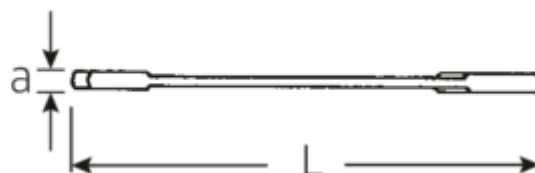

Rysunek techniczny.

Atrybuty techniczne.

a	2 mm
Width mm (b)	12,6 mm
Długość mm (L)	78 mm
Pozycja szczęk	15/75 °
Szerokość w poprzek płaskowników [mm]	5,5 mm
Szerokość w poprzek mieszkań 1 [mm]	5.5 mm
Szerokość w poprzek mieszkań 2 [mm]	5.5 mm

Dane logistyczne.

Głębokość mm (IFS)	78
Szerokość mm (IFS)	13
Wysokość mm (IFS)	2
Długość (w opakowaniu, mm)	90
Szerokość (w opakowaniu, mm)	40
Wysokość (w opakowaniu, mm)	10
Objętość (w opakowaniu, dm³)	0.036 dm³
Numer artykułu	40065555