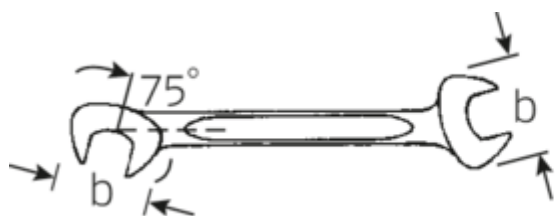

#### Oznaczenie.

Klucz płaski dwustronny mały ELECTRIC SW 5,5mm d.78mm

### Atrybuty techniczne.

a	2 mm
Width mm (b)	12,6 mm
Długość mm (L)	78 mm
Pozycja szczęk	15/75 °
Szerokość w poprzek płaskowników [mm]	5,5 mm
Szerokość w poprzek mieszkań 1 [mm]	5.5 mm
Szerokość w poprzek mieszkań 2 [mm]	5.5 mm

### Dane logistyczne.

Głębokość mm (IFS)	78
Szerokość mm (IFS)	13
Wysokość mm (IFS)	2
Długość (w opakowaniu, mm)	90
Szerokość (w opakowaniu, mm)	40
Wysokość (w opakowaniu, mm)	10
Objętość (w opakowaniu, dm <sup>3</sup> )	0.036 dm <sup>3</sup>
Numer artykułu	40065555