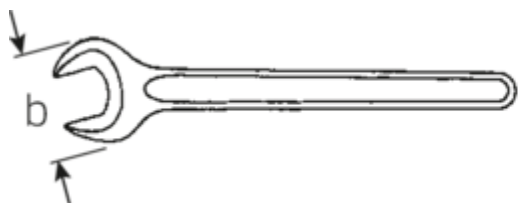

Jednostronne klucze płaskie

4004

Numer artykułu	40040750
GTIN	4018754018420
Modelka	4004 75
	EINMAULSCHLUESSEL

Oznaczenie. klucz płaski jednostronny SW 75mm d.608mm

Właściwości.

- DIN 894 do 85 mm
- stal specjalna, stalowo szary

Zalety.

DIN 894 do 85 mm

Rysunek techniczny.

Atrybuty techniczne.

a	21 mm
Width mm (b)	152 mm
Długość mm (L)	608 mm
Szerokość w poprzek płaskowników [mm]	75 mm

Dane logistyczne.

Głębokość mm (IFS)	606
Szerokość mm (IFS)	151
Wysokość mm (IFS)	22
Długość (w opakowaniu, mm)	606

Szerokość w poprzek mieszkań 1 [mm] 75 mm

Szerokość (w opakowaniu, mm) 151

Wysokość (w opakowaniu, mm) 22

Objętość (w opakowaniu, dm³) 2.013132 dm³

Numer artykułu 40040750

Waga (brutto, kg) 2,758

Waga PAP (kg) 0,000