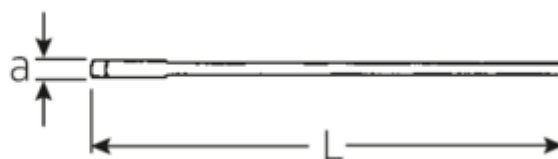

Jednostronne klucze płaskie

4004

Numer artykułu	40040750
GTIN	4018754018420
Modelka	4004 75
	EINMAULSCHLUESSEL

Oznaczenie. klucz płaski jednostronny SW 75mm d.608mm

Właściwości.

- DIN 894 do 85 mm
- stal specjalna, stalowo szary

Zalety.

DIN 894 do 85 mm

Rysunek techniczny.

Atrybuty techniczne.

a	21 mm
Width mm (b)	152 mm
Długość mm (L)	608 mm
Szerokość w poprzek płaskowników [mm]	75 mm

Dane logistyczne.

Głębokość mm (IFS)	606
Szerokość mm (IFS)	151
Wysokość mm (IFS)	22
Długość (w opakowaniu, mm)	606

Szerokość w poprzek mieszkań 1 [mm] 75 mm

Szerokość (w opakowaniu, mm) 151

Wysokość (w opakowaniu, mm) 22

Objętość (w opakowaniu, dm³) 2.013132 dm³

Numer artykułu 40040750

Waga (brutto, kg) 2,758

Waga PAP (kg) 0,000