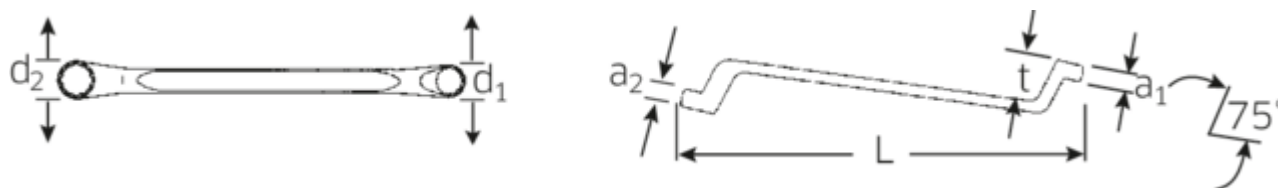

Dwustronne klucze oczkowe

StahlwilleSTABIL®20a

Numer artykułu	41441620
GTIN	4018754022410
Modelka	20 A 1/4 X 5/16

Oznaczenie.

Dwustronny klucz oczkowy SW 1/4 x 5/16 " d.180mm

Właściwości.

StahlwilleSTABIL®

- głębokoodsadzone
- stal stopowa chromowa, chromowane

PRODUCT IMAGE
IN PROGRESS

Rysunek techniczny.

Atrybuty techniczne.

a1	7 mm
a2	7 mm
Profil wyjściowy	Nasadka podwójna sześciokątna AS-drive
d1	11,8 mm
d2	13,1 mm
Długość mm (L)	180 mm
Szerokość w poprzek mieszkań 1 [cal]	1/4 "
Szerokość w poprzek mieszkań 2 [cal]	5/16 "
t	20 mm

Dane logistyczne.

Głębokość mm (IFS)	185
Szerokość mm (IFS)	14
Wysokość mm (IFS)	22
Długość (w opakowaniu, mm)	203
Szerokość (w opakowaniu, mm)	67
Wysokość (w opakowaniu, mm)	37
Objętość (w opakowaniu, dm ³)	0.503237 dm ³
Numer artykułu	41441620
Waga (brutto, kg)	0,550
Waga PAP (kg)	0,000
Waga PVC (kg)	0,009
GTIN	4018754022410
Kraj pochodzenia	GERMANY
Region pochodzenia	Nordrhein-Westfalen
WEEE/ElektroG	nicht ear-pflichtig
Nr taryfy celnej	82041100
Standard pakowania	10
Weight	55 g

Variants.

Nr art.	Nr artykułu (ERP)	Oznaczenie	GTIN
41441620	20 A 1/4 X 5/16	Dwustronny klucz oczkowy SW 1/4 x 5/16 " d.180mm	4018754022410
41442428	20 A 3/8 X 7/16	Dwustronny klucz oczkowy SW 3/8 x 7/16 " d.200mm	4018754022427