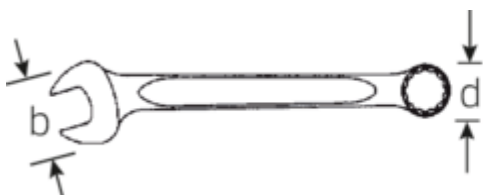

- Klucze o równych rozmiarach metrycznych, w zwijanej skrzynce
- DIN 3113 forma A/ISO 7738 forma A
- strona szczęki prosta, strona pierścienia 15° pod kątem
- Solidna, smukła i lekka inteligentna konstrukcja
- Wysoka wytrzymałość na zginanie dzięki podwójnemu profilowi T
- Okrągłe wykończenie STAHLWILLE zapewnia przyjemną dla skóry powierzchnię i ma dobrą przyczepność
- Niezwykle sprężyste, wyjątkowo trwałe
- kuty matrycowo, hartowany i chłodzony w kąpeli olejowej
- Stal chromowana, chromowana

Zawartość

SW 8; 10; 13; 16; 17; 18; 19; 22 mm

Zalety.

Wyprodukowano w Niemczech – STAHLWILLE Zestaw kluczy płasko oczkowych OPEN BOX 13/8 w wytrzymałym, 20 szt.-cz., 1/4 - 1.1/4, bok oczka 15° zakrzywiony, DIN 3113 Form A, 96404804

Rysunek techniczny.

Atrybuty techniczne.

Liczba narzędzi	20 szt.
Zakres	1/4 - 1.1/4
DIN	DIN 3113 Form A
Pozycja szczęk	15 °
Nr	13a/20

Dane logistyczne.

Głębokość mm (IFS)	380
Szerokość mm (IFS)	65
Wysokość mm (IFS)	100
Długość (w opakowaniu, mm)	380
Szerokość (w opakowaniu, mm)	65
Wysokość (w opakowaniu, mm)	100
Objętość (w opakowaniu, dm ³)	2.47 dm ³
Numer artykułu	96404804
Waga (brutto, kg)	3,180
Waga PAP (kg)	0,124
Waga PVC (kg)	0,000
GTIN	4018754080878
Kraj pochodzenia	GERMANY
Region pochodzenia	Nordrhein-Westfalen
WEEE/ElektroG	nicht ear-pflichtig
Nr taryfy celnej	82041100
Standard pakowania	1
Weight	3180 g