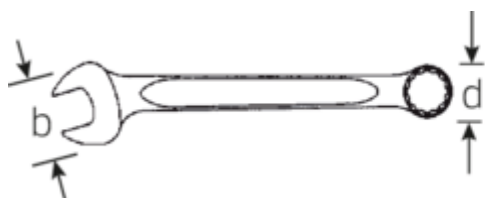

Une structure de surface antidérapante, de qualité supérieure - pour un travail plus sûr, même avec des mains huileuses

Points forts du produit.

PLUS STABLES.

Comme les plus grandes forces agissent sur la partie entre la fourche et la tige, cette zone est renforcée chez STAHLWILLE. Grâce à sa conception spéciale, les zones de charge sont plus stables et le risque de rupture est réduit à son minimum.

**PLUS ÉTROITES.**

Les bagues à parois extrêmement minces permettent de travailler dans des endroits difficiles d'accès. De plus, les bagues sont plus hautes que les écrous standard - tout blocage est impossible.

Dessin technique.**Attributs techniques.**

a1	8,9 mm
a2	16,5 mm
Width mm (b)	66 mm
d	43,2 mm
DIN	DIN 3113 Form A
Length mm (L)	332 mm
Angle de la mâchoire	15 °
Ouverture [pouces]	1 3/16 "
Ouverture 1 [pouces]	1 3/16 "
Ouverture 2 [pouces]	1 3/16 "