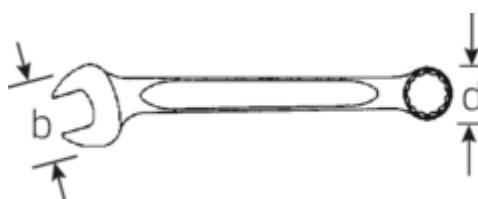

Dessin technique.

Attributs techniques.

a1	9,4 mm
a2	16,5 mm
Width mm (b)	70 mm
d	45,8 mm
DIN	DIN 3113 Form A
Length mm (L)	360 mm
Angle de la mâchoire	15 °
Ouverture [mm]	32 mm
Ouverture 1 [mm]	32 mm
Ouverture 2 [mm]	32 mm
t	5 mm

Données logistiques.

Profondeur mm (IFS)	360
Largeur	70
Hauteur mm (IFS)	16
Longueur (emballé, mm)	365
Largeur (emballé, mm)	100
Height (packed, mm)	20
Volume (packed, dm3)	0.73 dm3
Code	40083232
Poids (brut, kg)	2,420
Poids PAP (kg)	0,000
Poids PVC (kg)	0,017
GTIN	4018754018963
Pays d'origine	GERMANY
Région d'origine	Nordrhein-Westfalen
WEEE/ElektroG	nicht ear-pflichtig
Position tarifaire	82041100
Emballage	5
Poids	484 g