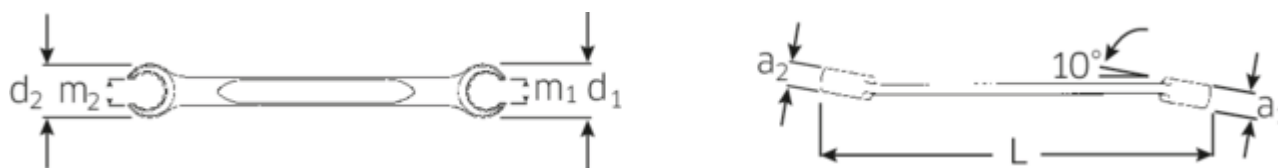

Dwustronne klucze oczkowe otwarte, OPEN RING

OPEN RING 24

Numer artykułu	41082224
GTIN	4018754021994
Modelka	24 22 X 24

Oznaczenie.

Dwustronny klucz oczkowy otwarty kątowy OPEN RING SW 22 x 24 mm d.245mm

Właściwości.

- z podwójnym sześciokątem
- DIN 3118/ISO 3318
- stal stopowa chromowa, chromowane

Zalety.

z podwójnym sześciokątem

Najważniejsze cechy produktu.

SMUKLEJSZE.

Niezwykle cienkościenne pierścienie ułatwiają pracę w ciasnych przestrzeniach. Ponadto pierścienie są wyższe niż standardowe nakrętki – co zapobiega zakleszczeniu się klucza na nakrętce.

PRODUCT IMAGE
IN PROGRESS

Rysunek techniczny.

Atrybuty techniczne.

a1	15 mm
a2	16 mm
Profil wyjściowy	Nasadka podwójna sześciokątna AS-drive
d1	37 mm
d2	40,5 mm
Długość mm (L)	245 mm
m1	17 mm
m2	18 mm
Szerokość w poprzek mieszkań 1 [mm]	22 mm
Szerokość w poprzek mieszkań 2 [mm]	24 mm

Variants.

Nr art.	Nr artykułu (ERP)	Oznaczenie	GTIN
41081417	24 14 X 17	Dwustronny klucz oczkowy otwarty kątowy OPEN RING SW 14 x 17 mm d.200mm	4018754021949
41081619	24 16 X 19	Dwustronny klucz oczkowy otwarty kątowy OPEN RING SW 16 x 19 mm d.220mm	4018754086313