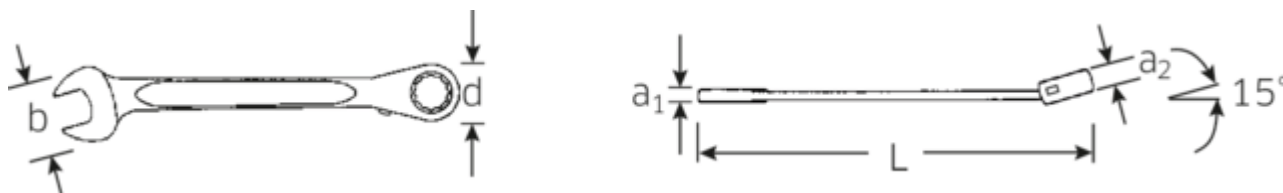

Rysunek techniczny.

Atrybuty techniczne.

a1	7,7 mm
a2	10,0 mm
Liczba zębów	72
Kąt roboczy	5 °
Width mm (b)	33,4 mm
d	29,0 mm
Długość mm (L)	215 mm
Pozycja szczęk	15 °
Szerokość w poprzek płaskowników [mm]	16 mm
Szerokość w poprzek mieszkań 1 [mm]	16 mm
Szerokość w poprzek mieszkań 2 [mm]	16 mm

Dane logistyczne.

Głębokość mm (IFS)	213
Szerokość mm (IFS)	29
Wysokość mm (IFS)	15
Długość (w opakowaniu, mm)	260
Szerokość (w opakowaniu, mm)	120
Wysokość (w opakowaniu, mm)	30
Objętość (w opakowaniu, dm³)	0.936 dm³
Numer artykułu	41171616
Waga (brutto, kg)	0,790
Waga PAP (kg)	0,000
Waga PVC (kg)	0,010
GTIN	4018754239214
Kraj pochodzenia	TAIWAN, PROVINCE OF CHINA
Region pochodzenia	Ausländischer Ursprung
WEEE/ElektroG	nicht ear-pflichtig
Nr taryfy celnej	82041100
Standard pakowania	5
Weight	156 g

Variants.

Nr art.	Nr artykułu (ERP)	Oznaczenie	GTIN
41170808	17 8 GEWINKELT	Klucz płasko-oczkowy z grzechotką OPEN RATCH SW 8mm d.144mm	4018754239139
41170909	17 9 GEWINKELT	Klucz płasko-oczkowy z grzechotką OPEN RATCH SW 9mm d.150mm	4018754239146