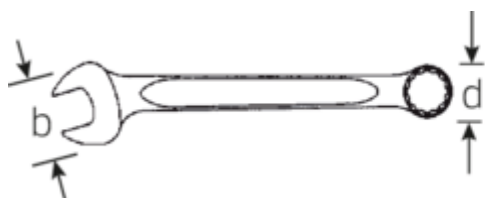

Une structure de surface antidérapante, de qualité supérieure - pour un travail plus sûr, même avec des mains huileuses

Points forts du produit.

PLUS STABLES.

Comme les plus grandes forces agissent sur la partie entre la fourche et la tige, cette zone est renforcée chez STAHLWILLE. Grâce à sa conception spéciale, les zones de charge sont plus stables et le risque de rupture est réduit à son minimum.

**PLUS ÉTROITES.**

Les bagues à parois extrêmement minces permettent de travailler dans des endroits difficiles d'accès. De plus, les bagues sont plus hautes que les écrous standard - tout blocage est impossible.

Dessin technique.**Attributs techniques.**

a1	14 mm
a2	21 mm
Width mm (b)	103 mm
d	74 mm
DIN	DIN 3113 Form A
Length mm (L)	530 mm
Angle de la mâchoire	15 °
Ouverture [pouces]	2 "
Ouverture 1 [pouces]	2 "
Ouverture 2 [pouces]	2 "