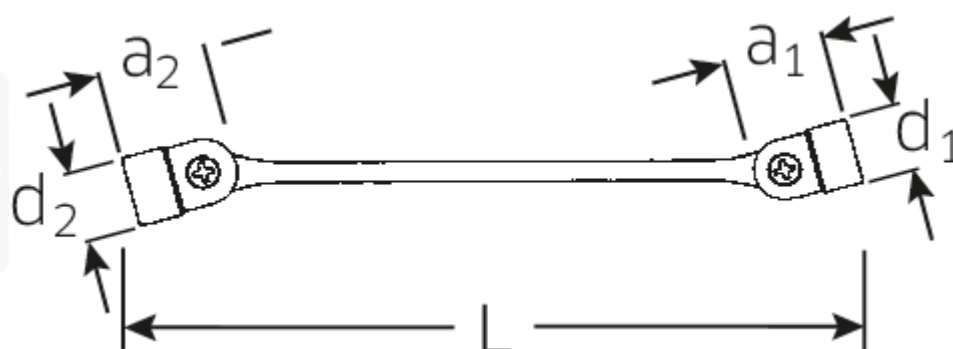

Clés à têtes articulées FLEXI

FLEXI 29

N° d'art. 43012123
 GTIN 4018754025824
 Modèle 29 21 X 23

Désignation.

Clé articulée double FLEXI Taille 21 x 23mm L.286,5mm

Caractéristiques.

- avec clés métriques inégales
- avec six pans doubles pivotants
- Construction stable, mince et légère
- Résistance élevée à la flexion grâce au profil en double T
- Manipulable, Surface agréable à la peau grâce à la finition ronde de STAHLWILLE
- Extrêmement résistante, durée de vie exceptionnelle
- Forgé en matrice, trempé et refroidi dans un bain d'huile
- Chrome-Alloy-Steel, chromé

Avantages.

à double hexagone

Dessin technique.

Attributs techniques.

a1	28,6 mm
a2	31,1 mm
Empreinte	Hexagone double AS-drive
d1	46,5 mm
d2	50 mm
Length mm (L)	286,5 mm
Ouverture [mm]	21 x 23 mm
Ouverture 1 [mm]	21 mm
Ouverture 2 [mm]	23 mm

Données logistiques.

Profondeur mm (IFS)	285
Largeur	31
Hauteur mm (IFS)	31
Longueur (emballé, mm)	300
Largeur (emballé, mm)	155
Height (packed, mm)	32
Volume (packed, dm3)	1.488 dm3
Code	43012123
Poids (brut, kg)	2,258
Poids PAP (kg)	0,000
Poids PVC (kg)	0,015
GTIN	4018754025824
Pays d'origine	GERMANY
Région d'origine	Nordrhein-Westfalen
WEEE/ElektroG	nicht ear-pflichtig
Position tarifaire	82041100
Emballage	5
Poids	447 g