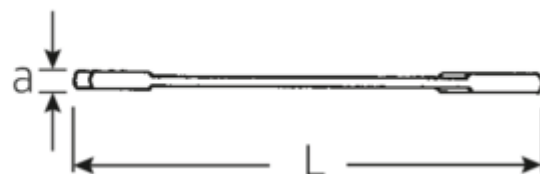

Petites clés à fourches doubles ELECTRIC

ELECTRIC 12

N° d'art. **40060404**
GTIN **4018754018550**
Modèle **12 4**

Désignation.

Clé à fourche doubles petite ELECTRIC Taille 4mm L.70mm

Caractéristiques.

- Version droite, position de la mâchoire à 15° et 75°
- construction intelligente stable, mince et légère
- résistance élevée à la flexion grâce au profil en double T
- maniable, surface agréable pour la peau grâce à la finition ronde de STAHLWILLE
- extrêmement résistante, durée de vie exceptionnelle
- forgée dans une matrice, trempée et refroidie dans un bain d'huile
- Chrome-Alloy-Steel, chromé

Dessin technique.

Attributs techniques.

a	2 mm
Width mm (b)	10,5 mm
Length mm (L)	70 mm
Angle de la mâchoire	15/75 °
Ouverture [mm]	4 mm
Ouverture 1 [mm]	4 mm

Données logistiques.

Profondeur mm (IFS)	70
Largeur	11
Hauteur mm (IFS)	2
Longueur (emballé, mm)	90
Largeur (emballé, mm)	40
Height (packed, mm)	7

Ouverture 2 [mm]	4 mm	Volume (packed, dm3)	0.0252 dm3
		Code	40060404
		Poids (brut, kg)	0,053
		Poids PAP (kg)	0,000
		Poids PVC (kg)	0,002
		GTIN	4018754018550
		Pays d'origine	GERMANY
		Région d'origine	Nordrhein-Westfalen
		WEEE/ElektroG	nicht ear-pflichtig
		Position tarifaire	82041100
		Emballage	10
		Poids	5 g

40065555 12 5,5

Clé à fourche doubles petite ELECTRIC
Taille 5,5mm L.78mm

4018754018703

Code GTIN.

STAHLWILLE Eduard Wille GmbH & Co. KG

Lindenallee 27 · 42349 Wuppertal · Allemagne · Tél.: +49 202 4791-0 · Fax: +49 202 4791-200