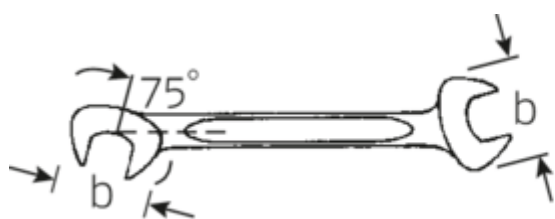

Petites clés à fourches doubles ELECTRIC

ELECTRIC 12

N° d'art. **40060404**
GTIN **4018754018550**
Modèle **12 4**

Désignation.

Clé à fourche doubles petite ELECTRIC Taille 4mm L.70mm

Caractéristiques.

- Version droite, position de la mâchoire à 15° et 75°
- construction intelligente stable, mince et légère
- résistance élevée à la flexion grâce au profil en double T
- maniable, surface agréable pour la peau grâce à la finition ronde de STAHLWILLE
- extrêmement résistante, durée de vie exceptionnelle
- forgée dans une matrice, trempée et refroidie dans un bain d'huile
- Chrome-Alloy-Steel, chromé

Dessin technique.

Attributs techniques.

a	2 mm
Width mm (b)	10,5 mm
Length mm (L)	70 mm
Angle de la mâchoire	15/75 °
Ouverture [mm]	4 mm
Ouverture 1 [mm]	4 mm

Données logistiques.

Profondeur mm (IFS)	70
Largeur	11
Hauteur mm (IFS)	2
Longueur (emballé, mm)	90
Largeur (emballé, mm)	40
Height (packed, mm)	7

Ouverture 2 [mm]	4 mm	Volume (packed, dm3)	0.0252 dm3
		Code	40060404
		Poids (brut, kg)	0,053
		Poids PAP (kg)	0,000
		Poids PVC (kg)	0,002
		GTIN	4018754018550
		Pays d'origine	GERMANY
		Région d'origine	Nordrhein-Westfalen
		WEEE/ElektroG	nicht ear-pflichtig
		Position tarifaire	82041100
		Emballage	10
		Poids	5 g

40065555 12 5,5

Clé à fourche doubles petite ELECTRIC
Taille 5,5mm L.78mm

4018754018703

Code GTIN.

STAHLWILLE Eduard Wille GmbH & Co. KG

Lindenallee 27 · 42349 Wuppertal · Allemagne · Tél.: +49 202 4791-0 · Fax: +49 202 4791-200