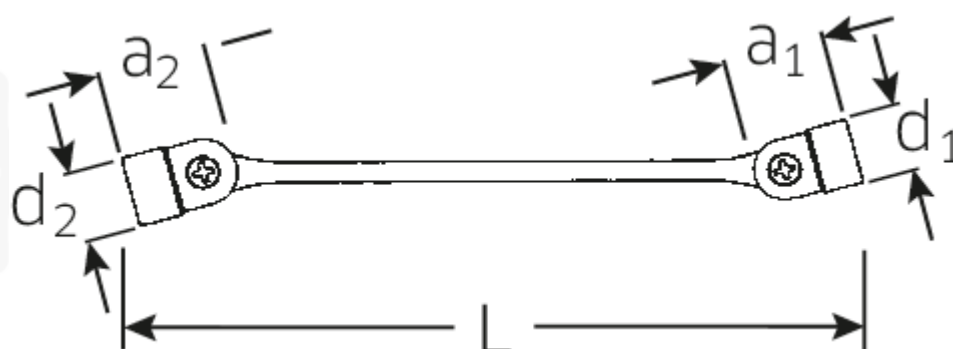

Clés à têtes articulées FLEXI

FLEXI 29

N° d'art. 43011719
GTIN 4018754025770
Modèle 29 17 X 19

Désignation.

Clé articulée double FLEXI Taille 17 x 19mm L.250mm

Caractéristiques.

- avec clés métriques inégales
- avec six pans doubles pivotants
- Construction stable, mince et légère
- Résistance élevée à la flexion grâce au profil en double T
- Manipulable, Surface agréable à la peau grâce à la finition ronde de STAHLWILLE
- Extrêmement résistante, durée de vie exceptionnelle
- Forgé en matrice, trempé et refroidi dans un bain d'huile
- Chrome-Alloy-Steel, chromé

Avantages.

à double hexagone

Dessin technique.

Attributs techniques.

a1	23,7 mm
a2	26,3 mm
Empreinte	Hexagone double AS-drive
d1	39 mm
d2	41 mm
Length mm (L)	250 mm
Ouverture [mm]	17 x 19 mm
Ouverture 1 [mm]	17 mm
Ouverture 2 [mm]	19 mm

Données logistiques.

Profondeur mm (IFS)	252
Largeur	26
Hauteur mm (IFS)	26
Longueur (emballé, mm)	254
Largeur (emballé, mm)	73
Height (packed, mm)	55
Volume (packed, dm3)	1.01981 dm3
Code	43011719
Poids (brut, kg)	1,385
Poids PAP (kg)	0,000
Poids PVC (kg)	0,012
GTIN	4018754025770
Pays d'origine	GERMANY
Région d'origine	Nordrhein-Westfalen
WEEE/ElektroG	nicht ear-pflichtig
Position tarifaire	82041100
Emballage	5
Poids	277 g